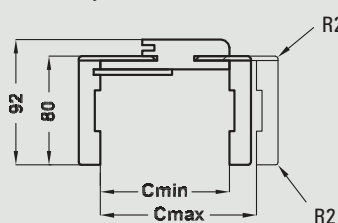

Zawartość kompletu

Belka główna (element poziomy i dwa pionowe) wraz z szerokim kątownikiem (80 mm) o małych promieniach zaokrąglenia profilu przekroju poprzecznego (R2), uszczelka drzwiowa, zestaw zawiasów, komplet elementów przeznaczonych do montażu ościeżnicy wg dołączonej instrukcji. Ościeżnice pakowane są w opakowania kartonowe.

Przekrój ORB 095-300

Przekrój ORB 075