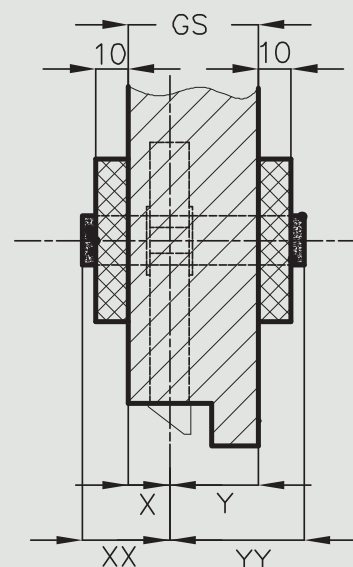

Uwaga: Całkowita szerokość dostawek „40” wynosi 444 mm

Wysokość skrzydeł

2043 mm – całkowita wysokość skrzydeł przylgowych i bezprzylgowych

2030 mm – wysokość skrzydeł przylgowych we wrębie

1983, 2043, 2110, 2240 mm – całkowite możliwe wysokości skrzydeł STANDARD TOP 10 (1970, 2030, 2097, 2227 mm - mierzone we wrębie)

2036 mm – wysokość skrzydeł szklanych GALLA

Skracanie skrzydeł

Istnieje możliwość skrócenia skrzydeł we własnym zakresie, maksymalnie o 60 mm (nie można skracać skrzydeł szklanych GALLA, VETRO, PPOŻ., wszystkich kolekcji w wersji przesuwnej oraz skrzydeł biernych).

Szczeliny progowe

Standardowa wysokość szczeliny pomiędzy skrzydłem a gotową podłogą wynosi 8 mm (6 mm w drzwiach p.poż Olimp).

Grubość skrzydeł i dobór wkładki patentowej

Rodzaj drzwi	Grubość skrzydła (GS)	rozmiar wkładki do drzwi przylgowych	
		proporcja w skrzydle (X/Y)	Wymiar zalecany* (XX/YY)
P.POŻ. PP Enter, PP Galeria Natura	46 mm	14/32	25/45
P.POŻ. Olimp EI30	50 mm	25/25	36/36
P.POŻ. Olimp EI60	60 mm	35/25	46/36
Scala, Trevi**	ramiaki pionowe 40 mm elementy poziome 35** mm	14/26	26/36 lub 25/40
Piano, Premium, Prima, Fosca, Ena***	ramiaki pionowe 40 mm elementy poziome skrajne 35 mm elementy poziome wewnętrzne 22 mm		
Galla	szkło hartowane 8 mm		21/26
Pozostałe modele	40 mm	14/26	26/36 lub 25/40

W skrzydłach bezprzylgowych rozwiernych proporcja wkładki w skrzydle wynosi 20/20, a zalecany* wymiar wkładki to 31/31 mm.

* Wymiar zalecany przy założeniu że szyld ma grubość 10 mm, a wkładka wystaje ponad szyld nie więcej niż 4 mm.

** W kolekcji Trevi 5-6 środkowy ramiak poziomy wykonany jest z MDF 35 mm, wszystkie inne ramiaki poziome wewnętrzne w tej kolekcji składają się z dwóch połączonych ramiaków MDF 16 mm otaczających szybę 4 mm

*** W kolekcji Ena 1-2 jeden z ramiaków poziomych składa się z dwóch połączonych ramiaków MDF 16 mm otaczających szybę 4 mm dotyczy to ramiaka umieszczonego przy dużej szybie.

Uwagi dotyczące zawiasów

W skrzydłach przylgowych: ramowych, wejściowych (Enter, Solid) oraz innych o szerokości nie mniejszej niż „90” montowane są 3 zawiasy wkręcane $\varnothing$ 13,5 mm. W pozostałych skrzydłach przylgowych wewnątrzlokowych możliwy jest wybór 2 lub 3 zawiasów.

Skrzydła przeciwpożarowe:

- PP ENTER, PP GALERIA_N - wykonywane są z 3 zawiasami wkręcanymi $\varnothing$ 15 mm

- OLIMP EI30 i EI 60 wyposażone są w 4 zawiasy przykręcane.

Skrzydła bezprzylgowe rozwiernie mają wyfrezowane gniazda pod 3 zawiasy wpuszczane, które są pakowane wraz z ościeżnicą.

Skrzydła szklane GALLA przystosowane są do 2 zawiasów wkręcanych $\varnothing$ 15 mm.