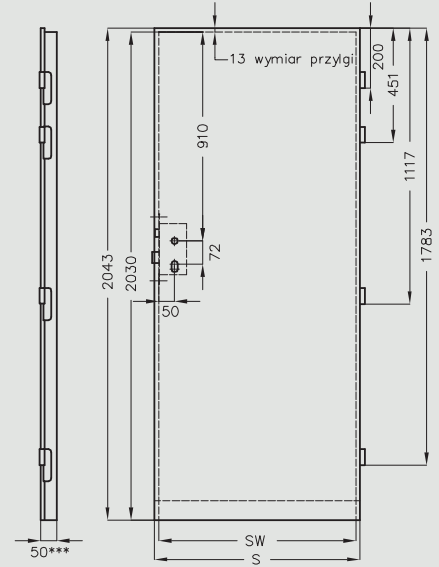

Skrzydło przylgowe ppoż. Olimp EI-30 i EI-60