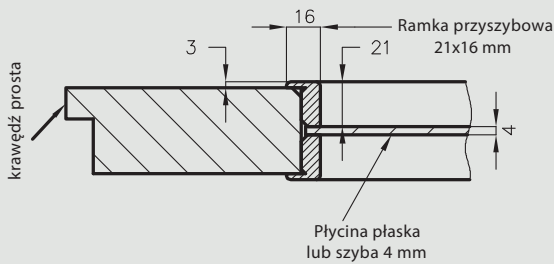

Konstrukcja skrzydeł przylgowych TOP