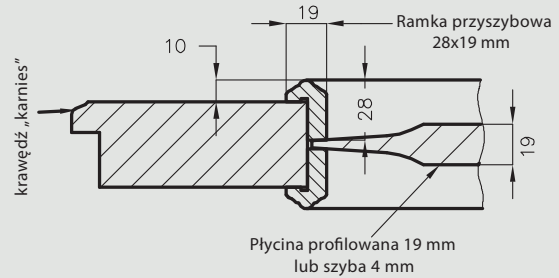

**Konstrukcja skrzydeł przylgowych Cell
kolekcja Classic**