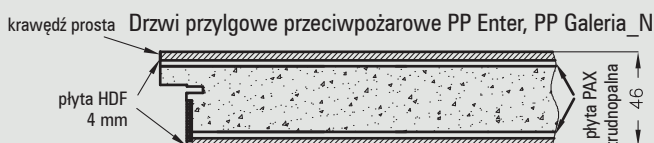

Konstrukcja skrzydeł płytowych

- Rama skrzydła wykonana z drewna iglastego lub z płyty MDF
- Wypełnienie: wkład stabilizujący „plaster miodu” (rys.A), płyta wiórowo-otworowa (rys.B) oraz w drzwiach przeciwpożarowych: płyta pilśniowa lub płyta wiórowa
- Płyta zewnętrzna HDF 3 mm lub 4 mm
- Krawędź „karnies”, prosta lub bez przylgi

1. Płyty zewnętrzne skrzydeł uszlachetnione są:
- a) w kolekcji LACK dekor - płyta lakierowana
  - b) w kolekcji DRE-Cell dekor - folia dekoracyjna
  - c) w folii Finish - folia Finish
  - d) w laminacie CPL - laminatem CPL gr. 0,2 mm
  - e) w kolekcji natura - okleina naturalna, zabezpieczona pięcioma warstwami lakieru utwardzanego w technologii UV

Rys.A. Wkład stabilizujący „plaster miodu”