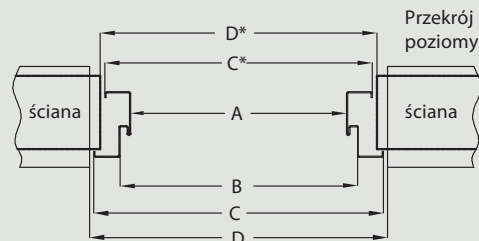

D, D* - wymagana szerokość otworu w murze
* opcjonalny sposób montażu ościeżnicy

	A	B	C	C*	D	D*
„80”	794	824	895	865	915	885
„90”	900	930	1001	971	1021	991
„100”	1000	1030	1101	1071	1121	1091