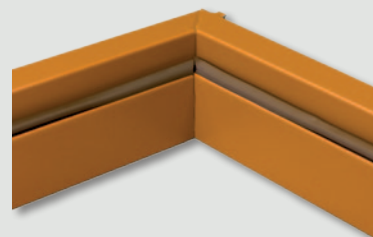

biały

miodowy

ciemny brąz