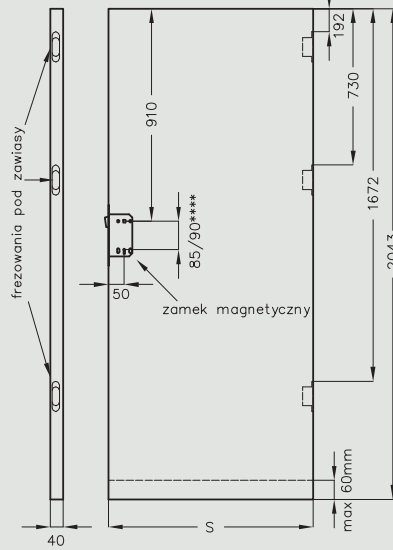

Skrzydło bezprzylgowe rozwierne