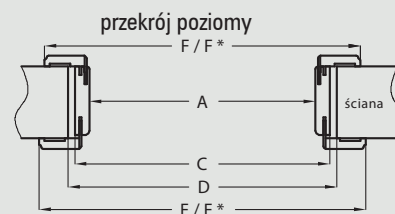

D - wymagana szerokość otworu w murze
* dotyczy Tunelu Regulowanego TOP

Tunel regulowany pojedynczy

symbol	60	70	80	90	100
A	600	700	800	900	1000
C	644	744	844	944	1044
D	664	764	864	964	1064
E	750	850	950	1050	1150
E*	784	884	984	1084	1184
F	734	834	934	1034	1134
F*	768	868	968	1068	1168

Tunel regulowany podwójny

symbol	120	140	160	180	200
A	1200	1400	1600	1800	2000
C	1244	1444	1644	1844	2044
D	1264	1464	1664	1864	2064
E	1350	1550	1750	1950	2150
E*	1384	1584	1784	1984	2184
F	1334	1534	1734	1934	2134
F*	1368	1568	1768	1968	2168