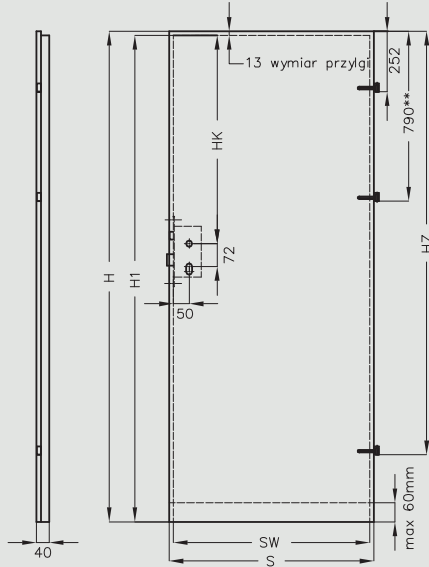

szydł łazienkowy
29 zł | 35,67 zł

Wymiary skrzydeł i rozmieszczenie zawiasów

Skrzydło przylgowe rozwierne

* grubość skrzydła p.poż.: PP Enter, PP Galeria Natura = 46 mm
** jeśli występuje 3 zawias

Skrzydło przylgowe rozwierne Standard TOP 10