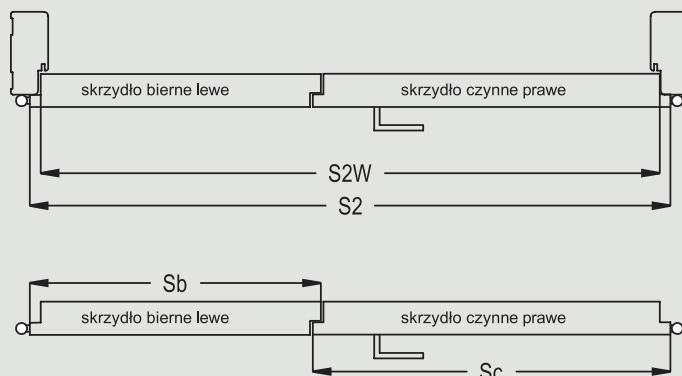

Wyłącznie ościeżnice naszej produkcji pasują do drzwi dwuskrzydłowych, dlatego zalecamy dokonywanie zakupu drzwi w kompletach. Komplet DRE obejmuje 2 skrzydła drzwiowe oraz ościeżnicę.

$$\text{cena drzwi dwuskrzydłowych} = \text{cena skrzydła} \times 2 + \text{cena ościeżnicy}$$

Symbol wymiaru	wymiary w [mm] zgodne z Polską normą		
	S2	S2W	kombinacja* Sc + Sb
„100d”	1078	1052	644 + 444
„110d”	1178	1152	744 + 444
„120”	1278	1252	844 + 444; 644 + 644
„130”	1378	1352	944 + 444; 744 + 644; 644 + 744
„140”	1478	1452	1044 + 444; 844 + 644; 744 + 744; 644 + 844
„150”	1578	1552	944 + 644; 844 + 744; 744 + 844; 644 + 944
„160”	1678	1652	1044 + 644; 944 + 744; 844 + 844; 744 + 944; 644 + 1044
„170”	1778	1752	1044 + 744; 944 + 844; 844 + 944; 744 + 1044
„180”	1878	1852	1044 + 844; 944 + 944; 844 + 1044
„190”	1978	1952	1044 + 944; 944 + 1044
„200”	2078	2052	1044 + 1044

kombinacja* – możliwe zestawienia szerokości skrzydeł czynnych (Sc) i biernych (Sb)