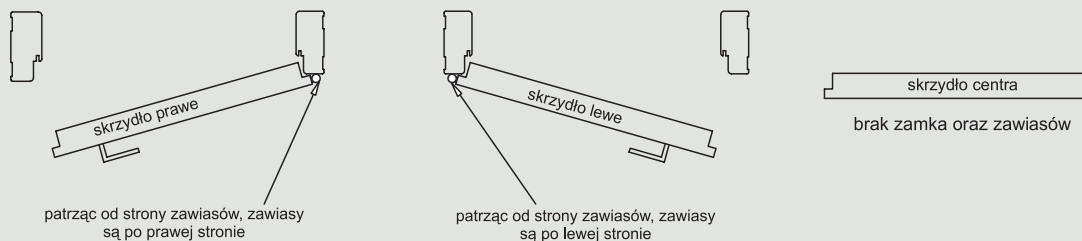

Skrzydła przylgowe pojedyncze

Oferujemy skrzydła: prawe, lewe oraz centra

Skrzydła przylgowe podwójne

Oferujemy skrzydła podwójne: prawe - wówczas prawe skrzydło jest czynnym a lewe biernym oraz skrzydła podwójne lewe - wówczas lewe skrzydło jest czynnym a prawe biernym.

Skrzydło czynne posiada przylgę oraz zamek w standardzie.

Natomiast skrzydło bierne posiada „kontrprzylgę” oraz w standardzie blachę zaczepową i „kantrygiel” (A)