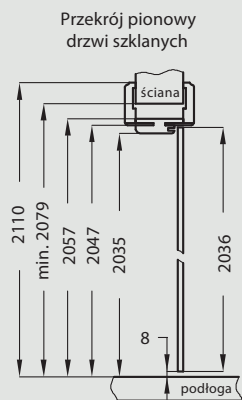

wymagana wysokość otworu w murze 2073 mm (2079 mm dla drzwi szklanych)