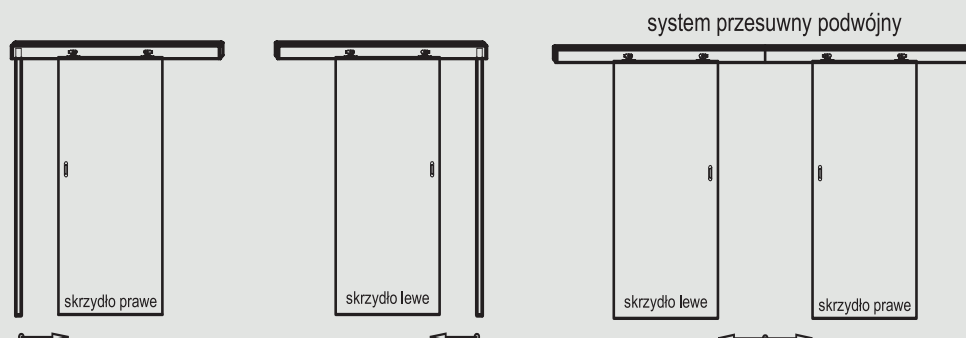

Skrzydła bezprzylgowe-przesuwne

Oferujemy skrzydła: prawe, lewe oraz centra (skrzydło bez zamka i uchwytu)

jeżeli skrzydło czynne posiada zamek to bierne posiada blachę zaczepową