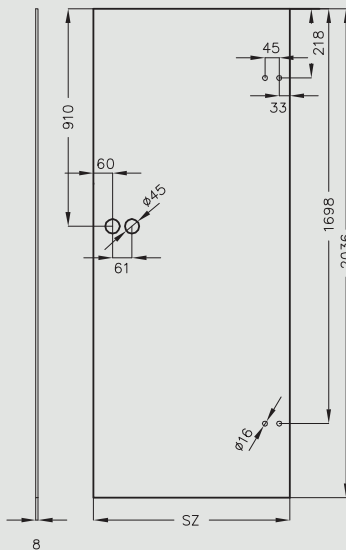

Skrzydło szklane