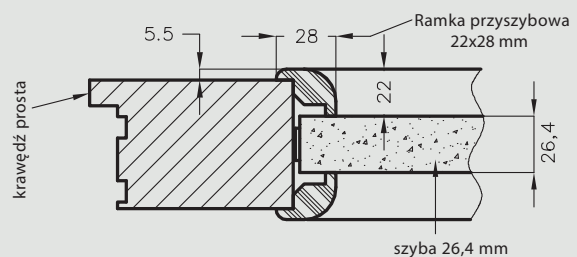

Konstrukcja skrzydeł przeciwpożarowych Olimp EI30

Konstrukcja skrzydeł przeciwpożarowych Olimp EI60

Konstrukcja skrzydeł ramowych (nie dotyczy kolekcji VETRO A, B, C)

Konstrukcja skrzydeł ramowych wykonana jest w całości z płyty MDF: