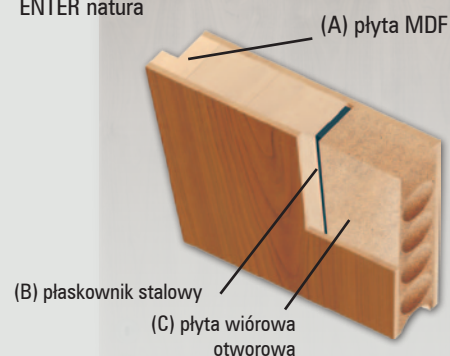

Zalecamy do skrzydeł kolekcji ENTER natura ościeżnicę prostą SOFT natura ENTER.

przekrój skrzydła ENTER natura

drzwi p.poż.

DRE

skrzydła drzwiowe wewnętrzne wejściowe

model	dekor DRE-Cell		dekor DRE-Cell, folia Finish lub laminat CPL		dekor DRE-Cell	
	biały, buk, calvados, dąb, dąb złoty, jesion, olcha, orzech, orzech satyna, wenge, wiśnia ciemna		biała mat, wiąz, heban, orzech amerykański, akacja, kasztan, miodowy dąb		dąb bielony ryfla, dąb złoty ryfla, orzech ciemny ryfla, dąb szary ryfla***, wenge ryfla***, grafit ryfla***	
PP ENTER 0	1150 zł netto	1414,50 zł brutto	1150 zł netto	1414,50 zł brutto	1150 zł netto	1414,50 zł brutto
PP ENTER 1 ÷ 18	1370 zł netto	1685,10 zł brutto	-	-	1450 zł netto	1783,50 zł brutto