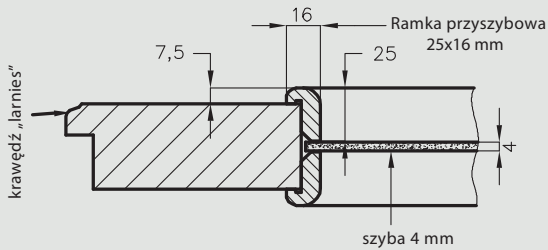

**Konstrukcja skrzydeł Lack
(nie dotyczy Lack 20s i 30s)**