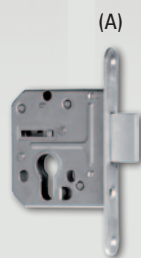

STANDARD natura 40

STANDARD natura 40s

STANDARD natura 50

STANDARD natura 50s

BULAJ natura

BULAJ natura 10 stalowy

Zamek zasuwkowy górny
(tylko STANDARD natura 10
z płytą wiórową otworową
i ościeżnicą prostą)