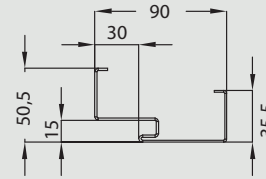

Profil ościeżnicy metalowej

D, D* - wymagana szerokość otworu w murze
* opcjonalny sposób montażu ościeżnicy

	A	B	C	C*	D	D*
„80”	794	824	895	865	915	885
„90”	900	930	1001	971	1021	991
„100”	1000	1030	1101	1071	1121	1091