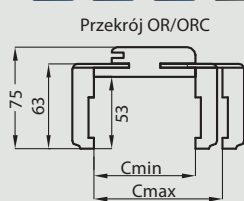

wymagana wysokość otworu w murze 2073 mm (2079 mm dla drzwi szklanych)