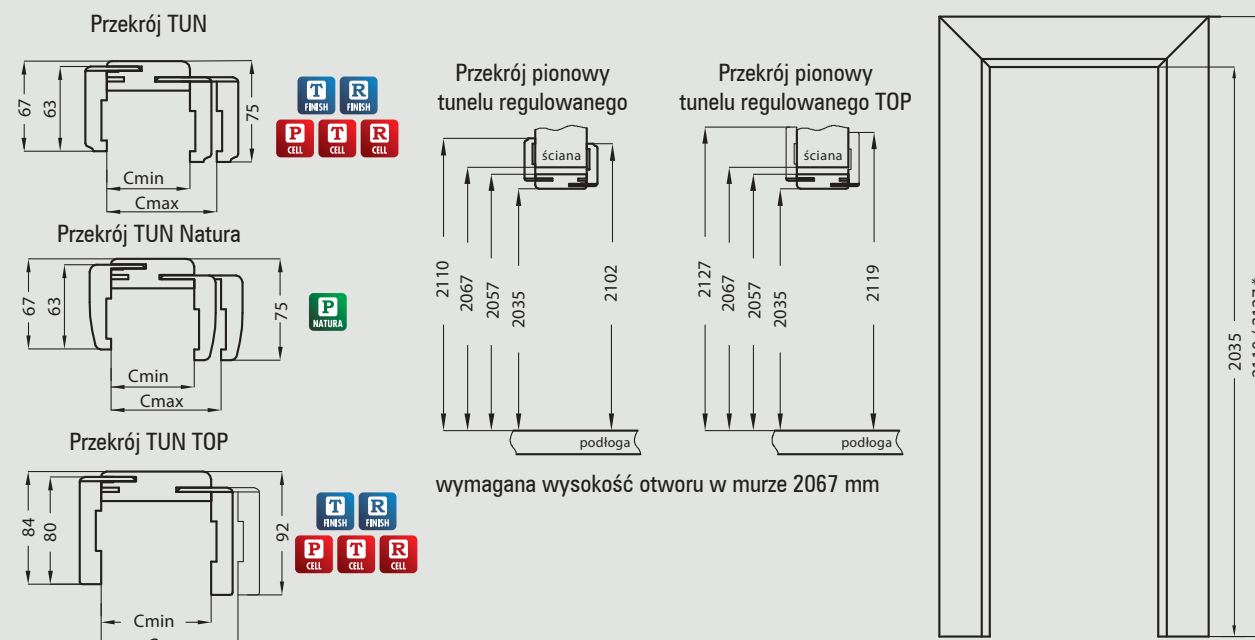

Ceny tunelu regulowanego

Grubość muru	TUN		TUN Natura				TUN TOP*		
	Cmin	Cmax	netto	brutto	netto	brutto	netto	brutto	
62	82	208	255,84	326	400,98	357	439,11	224	275,52
82	102	217	266,91	336	413,28	368	452,64	233	286,59
107	127	226	277,98	347	426,81	378	464,94	242	297,66
127	147	235	289,05	362	445,26	394	484,62	251	308,73
147	167	244	300,12	378	464,94	411	505,53	259	318,57
167	187	253	311,19	394	484,62	428	526,44	269	330,87
187	207	263	323,49	410	504,30	445	547,35	278	341,94
207	227	271	333,33	425	522,75	462	568,26	287	353,01
227	247	279	343,17	441	542,43	480	590,40	295	362,85
247	267	288	354,24	457	562,11	497	611,31	303	372,69
267	287	297	365,31	473	581,79	515	633,45	313	384,99
287	307	306	376,38	488	600,24	531	653,13	321	394,83

* kolory jak w OR TOP

Opcje za dopłatą

- tunel do drzwi podwójnych: +30%