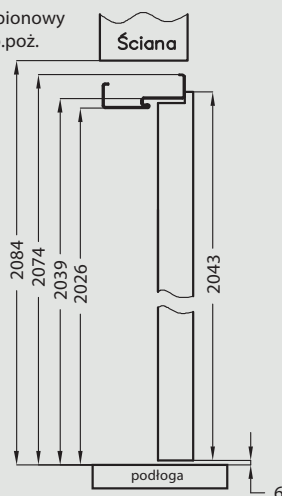

Konstrukcja

Ościeznica metalowa wykonana z blachy ze stali węglowej konstrukcyjnej o grubości co najmniej 1,5 mm, konstrukcja spawana, malowana na kolor brąz.

Zastosowanie

Ościeznica ma zastosowanie do drzwi wewnętrznych wejściowych przeciwpożarowych OLIMP EI30 i EI60.

W standardzie

- 4 zawiasy
- uszczelka o podwyższonych właściwościach ogniochronnych

Ceny ościeznic metalowych EI30 i EI60

szerokość drzwi	Cena	
	netto	brutto
„80” - „90”	466 zł	573,18 zł
„100” - „110”	487 zł	599,01 zł
„160” - „180”	733 zł	901,59 zł
„190” - „200”	773 zł	950,79 zł
„210” - „220”	812 zł	998,76 zł

Przekrój pionowy drzwi p.poż.

wymagana wysokość otworu w murze 2084 mm