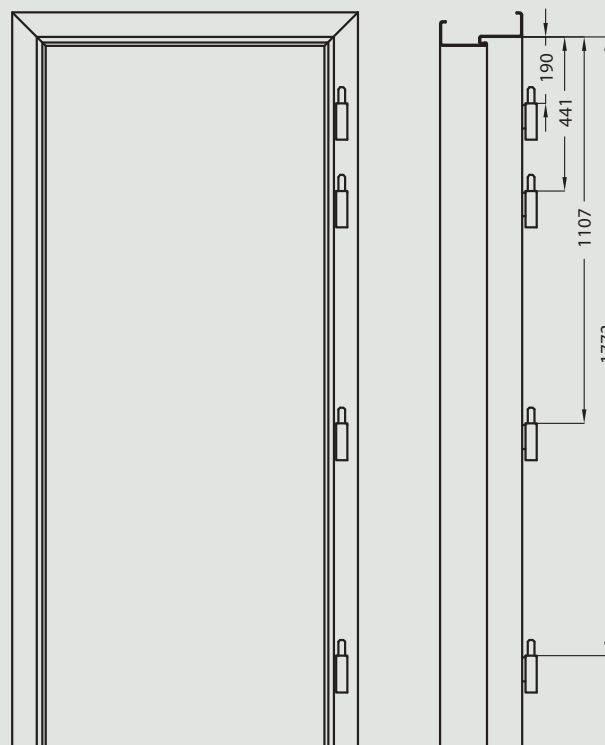

* dla EI-30 - wrąb 40 mm
dla EI-60 - wrąb 50 mm