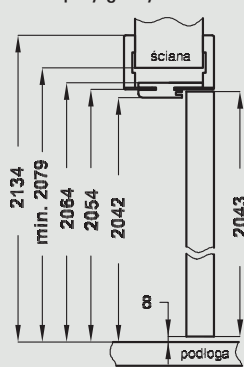

Przekrój pionowy drzwi bezprzylgowych ORB

wymagana wysokość otworu w murze 2079 mm

Przekrój ościeżnicy regulowanej bezprzylgowej