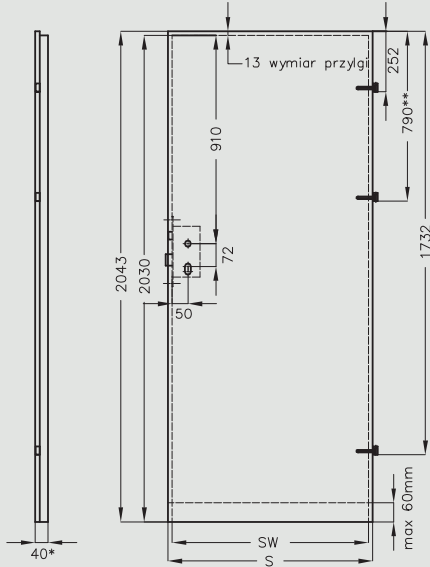

Wymiary skrzydeł i rozmieszczenie zawiasów

Skrzydło przylgowe rozwierne