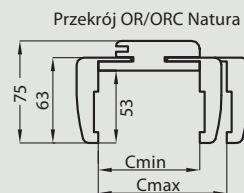

wymagana wysokość otworu w murze 2073 mm (2079 mm dla drzwi szklanych)