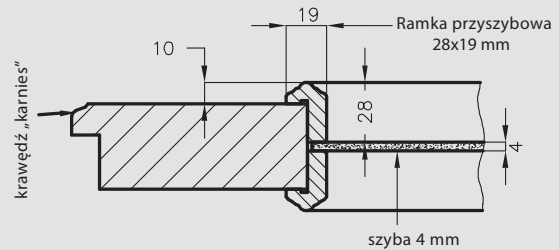

Konstrukcja skrzydeł Lack 20s i 30s