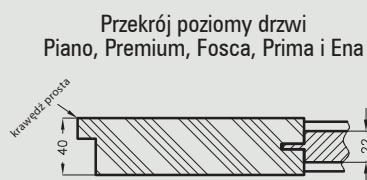

Konstrukcja skrzydeł ramowych (nie dotyczy kolekcji VETRO A, B, C)

Konstrukcja skrzydeł ramowych wykonana jest w całości z płyty MDF:

ramiaki pionowe z MDF 40 mm

ramiaki poziome zewnętrzne z MDF 35 mm

ramiaki poziome wewnętrzne:

- MDF 22 mm w skrzydłach Piano, Premium, Fosca, Prima i Ena* (* W kolekcji Ena 1-2 jeden z ramiaków poziomych składa się z dwóch połączonych ramiaków MDF 16 mm otaczających szybę 4 mm - dotyczy to ramiaka umieszczonego przy dużej szybie)

- MDF 35 mm w skrzydłach Scala i Trevi** (** W kolekcji Trevi 5-6 środkowy ramiak poziomy jest z MDF 35 mm, wszystkie inne ramiaki poziome wewnętrzne w tej kolekcji składają się z dwóch połączonych ramiaków MDF 16 mm otaczających szybę 4 mm)