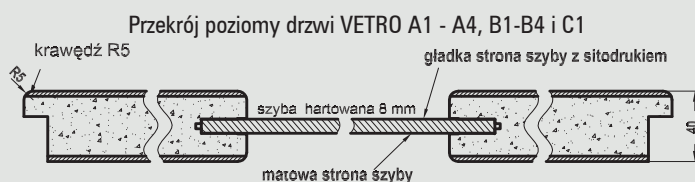

Szyby z kolekcji VETRO posiadają awers i rewers (ważne w zestawieniu obok siebie drzwi otwieranych odwrotnie). Przekroje poziome zamieszczone obok przedstawiają ułożenie szyby w wersji awers. Przy wyborze wersji rewers szyba jest obrócona o 180° wokół pionowej osi.

VETRO C - „80”-„100” - z podcięciem spełniają wymogi wentylacyjności podcięcie wentylacyjne (C)

Szerokość skrzydeł: jednoskrzydłowe „70” ÷ „100”

Informacje techniczne: ościeżnice: str. 96-104, akcesoria: str. 104-107, skrzydła drzwiowe: str. 108-115