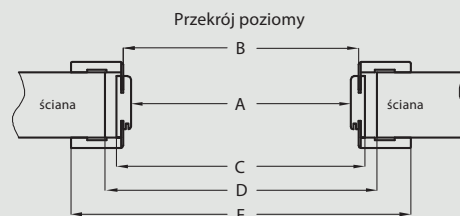

W związku z zainteresowaniem Klientów drzwiami w wymiarach niestandardowych wprowadziliśmy do oferty model skrzydła Standard TOP 10 z ościeżnicą regulowaną TOP w 3 dodatkowych wariantach wysokości. Konstrukcja ościeznicy jest taka sama jak ościeznicy regulowanej TOP (różnią się tylko wysokością).

Zastosowanie

Ościeznica regulowana TOP o zmiennych wysokościach może być zastosowana do skrzydeł przylgowych Standard TOP 10 w trzech dodatkowych opcjach wysokości skrzydła: 1983 mm, 2110 mm i 2240 mm.

Zawartość kompletu

Belka główna (element poziomy i dwa pionowe wraz z elementami maskującymi), uszczelka drzwiowa, zestaw zawiasów, komplet elementów przeznaczonych do montażu ościeznicy wg dołączonej instrukcji.

Ościeznice pakowane są w opakowania kartonowe.

Wszystkie ościeznice w 3 dodatkowych opcjach wysokości powinny być wyposażone w 3 zawiasy.

D - wymagana szerokość otworu w murze

H	H1	H2	H3	H4	H5	Z3
1983	1969	1981	1991	2013	2061	1662
2110	2096	2108	2118	2140	2188	1789
2240	2226	2238	2248	2270	2318	1919

H - wysokość skrzydła
H4 - wymagana wysokość otworu w murze

Ceny ościeznic regulowanych TOP o zmiennych wysokościach

Grubość muru	biała mat, jesion, calvados, wiśnia ciemna, orzech, orzech satyna, wenge ryfla**, dąb złoty ryfla, orzech ciemny ryfla, dąb szary ryfla**, dąb bielony ryfla				
	Cmin	Cmax	wysokość skrzydła 1983 i 2043	wysokość skrzydła 2110 i 2240	
			cena netto	cena brutto	
75	95	224 zł	275,52 zł	269 zł	330,87 zł
95	115	233 zł	286,59 zł	280 zł	344,40 zł
120	140	242 zł	297,66 zł	290 zł	356,70 zł
140	160	251 zł	308,73 zł	301 zł	370,23 zł
160	180	259 zł	318,57 zł	311 zł	382,53 zł
180	200	269 zł	330,87 zł	323 zł	397,29 zł
200	220	278 zł	341,94 zł	334 zł	410,82 zł
220	240	287 zł	353,01 zł	344 zł	423,12 zł
240	260	295 zł	362,85 zł	354 zł	435,42 zł
260	280	303 zł	372,69 zł	364 zł	447,72 zł
280	300	313 zł	384,99 zł	376 zł	462,48 zł
300	320	321 zł	394,83 zł	385 zł	473,55 zł

**dekor tylko w ustojeniu poziomym

Cena ościeznicy do drzwi dwuskrzydłowych: +30%

do drzwi jednoskrzydłowych

	A	B	C	D	E
60	600	624	644	680	784
70	700	724	744	780	884
80	800	824	844	880	984
90	900	924	944	980	1084
100	1000	1024	1044	1080	1184

do drzwi dwuskrzydłowych

	A	B	C	D	E
120	1235	1259	1279	1315	1419
130	1335	1359	1379	1415	1519
140	1435	1459	1479	1515	1619
150	1535	1559	1579	1615	1719
160	1635	1659	1679	1715	1819
170	1735	1759	1779	1815	1919
180	1835	1859	1879	1915	2019
190	1935	1959	1979	2015	2119
200	2035	2059	2079	2115	2219

wymiary [mm] zgodne z Polską Normą