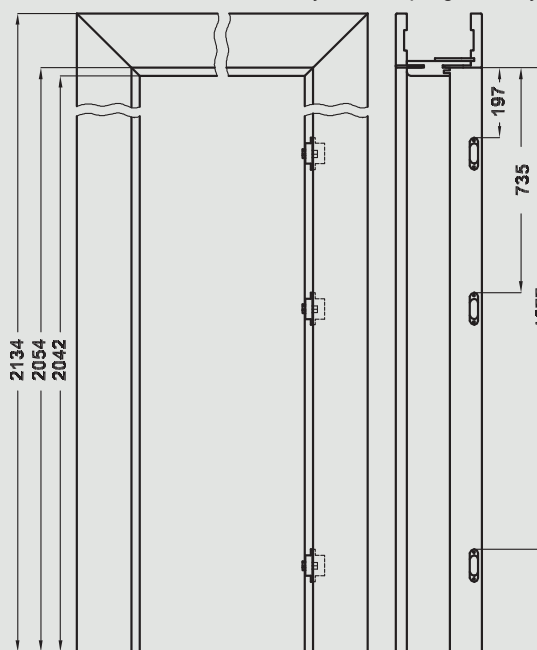

Przekrój poziomy ORB