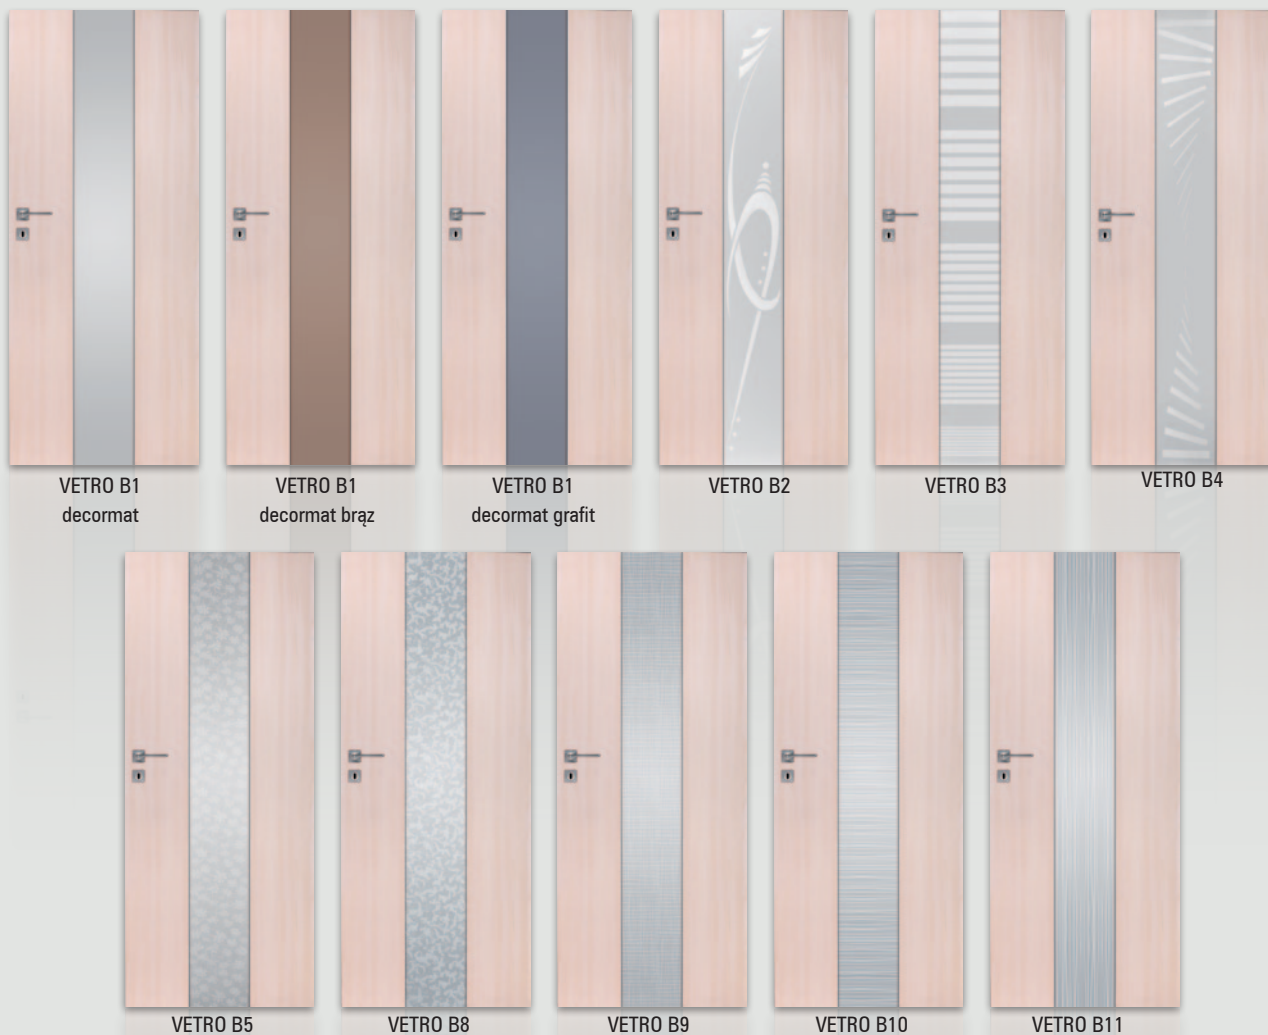

Opcje bez dopłaty

- VETRO A, szyba dekoracyjna - decormat wzór 2, 3, 4, 5, 8, 9, 10, 11
- VETRO A1 do wyboru trzy rodzaje szyby: DECORMAT, DECORMAT BRĄZ, DECORMAT GRAFIT
- możliwość wykonania podcięcia wentylacyjnego (A)

VETRO A - „80”-„100” - z podcięciem spełniają wymogi wentylacyjności

podcięcie wentylacyjne (A)

krawędź R5

skrzydła drzwiowe wewnętrzne wewnątrzlokalowe

model	dekor DRE-Cell		dekor Finish	
	biały, biała mat, jesion, dąb bielony ryfla, dąb złoty ryfla, orzech ciemny ryfla, dąb szary ryfla***, wenge ryfla***, grafit ryfla***		wiąz, heban, orzech amerykański	
VETRO B1-B5, B8-B11	490 zł netto	602,70 zł brutto	490 zł netto	602,70 zł brutto

*** dekor tylko w usłojeniu poziomym

Uwaga

Do skrzydeł VETRO należy stosować ościeżnice z 3 zawiasami.

Opcje bez dopłaty

- VETRO B, szyba dekoracyjna - decormat wzór 2, 3, 4, 5, 8, 9, 10, 11
- VETRO B1 do wyboru trzy rodzaje szyby: DECORMAT, DECORMAT BRĄZ, DECORMAT GRAFIT