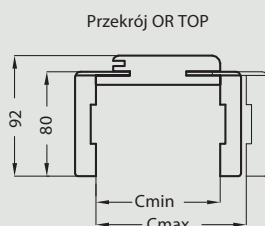

W związku z zainteresowaniem Klientów drzwiami w wymiarach niestandardowych wprowadziliśmy do oferty model skrzydła Standard TOP 10 z ościeżnicą regulowaną TOP w 3 dodatkowych wariantach wysokości. Konstrukcja ościeznicy jest taka sama jak ościeznicy regulowanej TOP (różnią się tylko wysokością).

Zastosowanie

Ościeznica regulowana TOP o zmiennych wysokościach może być zastosowana do skrzydeł przylgowych Standard TOP 10 w trzech dodatkowych opcjach wysokości skrzydła: 1983 mm, 2110 mm i 2240 mm.

Zawartość kompletu

Belka główna (element poziomy i dwa pionowe wraz z elementami maskującymi), uszczelka drzwiowa, zestaw zawiasów, komplet elementów przeznaczonych do montażu ościeznicy wg dołączonej instrukcji.

Ościeznice pakowane są w opakowania kartonowe.

Wszystkie ościeznice w 3 dodatkowych opcjach wysokości powinny być wyposażone w 3 zawiasy.

D - wymagana szerokość otworu w murze

H	H1	H2	H3	H4	H5	Z3
1983	1969	1981	1991	2013	2061	1662
2110	2096	2108	2118	2140	2188	1789
2240	2226	2238	2248	2270	2318	1919

H - wysokość skrzydła
H4 - wymagana wysokość otworu w murze

Ceny ościeznic regulowanych TOP o zmiennych wysokościach

Grubość muru	biała mat, jesion, calvados, wiśnia ciemna, orzech, orzech satyna, wenge ryfla**, dąb złoty ryfla, orzech ciemny ryfla, dąb szary ryfla**, dąb bielony ryfla				
	Cmin	Cmax	wysokość skrzydła 1983 i 2043	wysokość skrzydła 2110 i 2240	
			cena netto	cena brutto	
75	95	224 zł	275,52 zł	269 zł	330,87 zł
95	115	233 zł	286,59 zł	280 zł	344,40 zł
120	140	242 zł	297,66 zł	290 zł	356,70 zł
140	160	251 zł	308,73 zł	301 zł	370,23 zł
160	180	259 zł	318,57 zł	311 zł	382,53 zł
180	200	269 zł	330,87 zł	323 zł	397,29 zł
200	220	278 zł	341,94 zł	334 zł	410,82 zł
220	240	287 zł	353,01 zł	344 zł	423,12 zł
240	260	295 zł	362,85 zł	354 zł	435,42 zł
260	280	303 zł	372,69 zł	364 zł	447,72 zł
280	300	313 zł	384,99 zł	376 zł	462,48 zł
300	320	321 zł	394,83 zł	385 zł	473,55 zł

**dekor tylko w ustojeniu poziomym

Cena ościeznicy do drzwi dwuskrzydłowych: +30%

do drzwi jednoskrzydłowych

	A	B	C	D	E
60	600	624	644	680	784
70	700	724	744	780	884
80	800	824	844	880	984
90	900	924	944	980	1084
100	1000	1024	1044	1080	1184

do drzwi dwuskrzydłowych

	A	B	C	D	E
120	1235	1259	1279	1315	1419
130	1335	1359	1379	1415	1519
140	1435	1459	1479	1515	1619
150	1535	1559	1579	1615	1719
160	1635	1659	1679	1715	1819
170	1735	1759	1779	1815	1919
180	1835	1859	1879	1915	2019
190	1935	1959	1979	2015	2119
200	2035	2059	2079	2115	2219

wymiary [mm] zgodne z Polską Normą