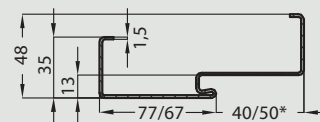

Przekrój ościeznicy metalowej p.poż. do skrzydeł Olimp

* dla EI-30 - wrąb 40 mm
dla EI-60 - wrąb 50 mm