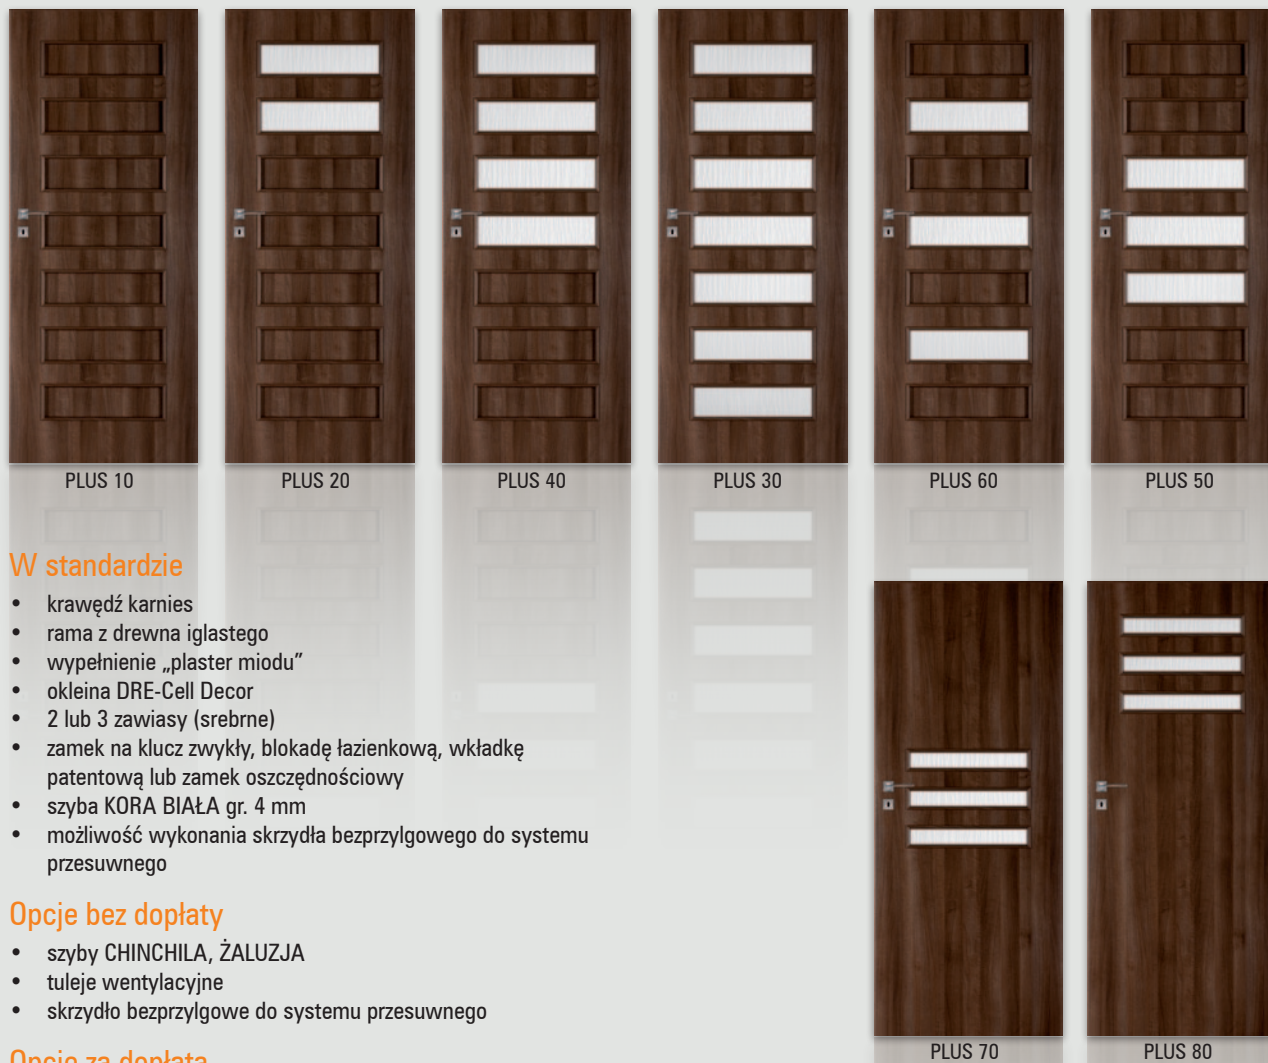

krawędź karnies

ramka przyszybowa

skrzydła drzwiowe wewnętrzne wewnątrzlokalowe

model	dekor DRE-Cell		dekor DRE-Cell	
	biały, buk, calvados, dąb, dąb złoty, jesion, olcha, orzech, orzech satyna, wenge, wiśnia ciemna		dąb złoty ryfla, orzech ciemny ryfla	
PLUS 10-80	320 zł netto	393,60 zł brutto	347 zł netto	426,81 zł brutto

biały
jesion
buk
dąb
olcha
dąb złoty
dąb złoty ryfla
calvados
wiśnia ciemna
orzech
orzech satyna
orzech ciemny ryfla
wenge

W standardzie

- krawędź karnies
- rama z drewna iglastego
- wypełnienie „plaster miodu”
- okleina DRE-Cell Decor
- 2 lub 3 zawiasy (srebrne)
- zamek na klucz zwykły, blokadę łazienkową, wkładkę patentową lub zamek oszczędnościowy
- szyba KORA BIAŁA gr. 4 mm
- możliwość wykonania skrzydła bezprzylgowego do systemu przesuwne