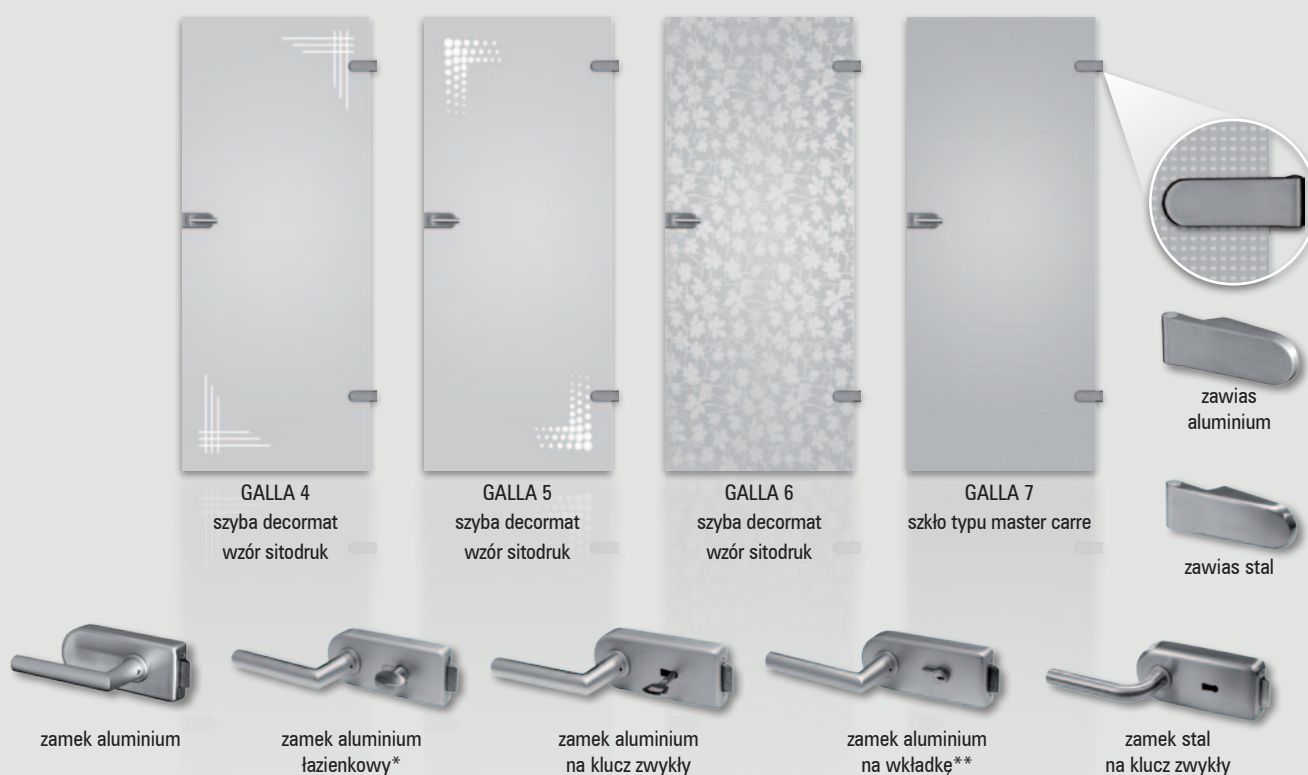

skrzydła drzwiowe szklane wewnętrzne wewnątrzlokalowe

model	szerokość „60”, „70”, „80”		szerokość „90”		
	GALLA 4-6	630 zł netto	774,90 zł brutto	700 zł netto	861,00 zł brutto
GALLA 7	830 zł netto	1020,90 zł brutto	920 zł netto	1131,60 zł brutto	

Cennik okuć	aluminium		stal nierdzewna	
	cena		cena	
	netto	brutto	netto	brutto
zamek oszczędnościowy + klamka + zawiasy + nasadki	450 zł	553,50 zł	600 zł	738,00 zł
zamek na klucz + klamka + zawiasy + nasadki	450 zł	553,50 zł	600 zł	738,00 zł
zamek na wkładkę** + klamka + zawiasy + nasadki	450 zł	553,50 zł	600 zł	738,00 zł
wkładka patentowa 21/26	60 zł	73,80 zł	60 zł	73,80 zł
zamek WC* + klamka + zawiasy + nasadki	540 zł	664,20 zł	690 zł	848,70 zł

* zamek WC - informacja na str. 25

** Wkładkę patentową 21/26 należy zakupić oddzielnie (patrz tabela powyżej)

$$\text{cena kompletu} = \text{cena tafli szklanej} + \text{cena ościeżnicy} + \text{cena kpl. okuć}$$