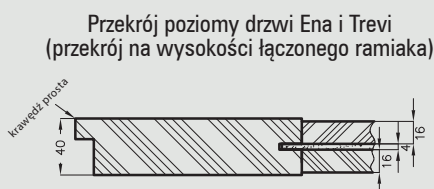

Konstrukcja skrzydeł ramowych (nie dotyczy kolekcji VETRO A, B, C)

Konstrukcja skrzydeł ramowych wykonana jest w całości z płyty MDF:

ramiaki pionowe z MDF 40 mm

ramiaki poziome zewnętrzne z MDF 35 mm

ramiaki poziome wewnętrzne:

- MDF 22 mm w skrzydłach Piano, Premium, Fosca, Prima i Ena* (* W kolekcji Ena 1-2 jeden z ramiaków poziomych składa się z dwóch połączonych ramiaków MDF 16 mm otaczających szybę 4 mm - dotyczy to ramiaka umieszczonego przy dużej szybie)

- MDF 35 mm w skrzydłach Scala i Trevi** (** W kolekcji Trevi 5-6 środkowy ramiak poziomy jest z MDF 35 mm, wszystkie inne ramiaki poziome wewnętrzne w tej kolekcji składają się z dwóch połączonych ramiaków MDF 16 mm otaczających szybę 4 mm)