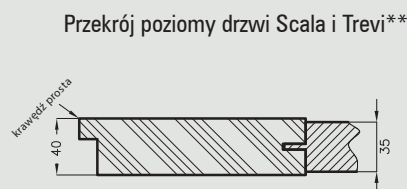

Konstrukcja skrzydeł ramowych (nie dotyczy kolekcji VETRO A, B, C)

Konstrukcja skrzydeł ramowych wykonana jest w całości z płyty MDF:

ramiaki pionowe z MDF 40 mm

ramiaki poziome zewnętrzne z MDF 35 mm

ramiaki poziome wewnętrzne:

- MDF 22 mm w skrzydłach Piano, Premium, Fosca, Prima i Ena* (* W kolekcji Ena 1-2 jeden z ramiaków poziomych składa się z dwóch połączonych ramiaków MDF 16 mm otaczających szybę 4 mm - dotyczy to ramiaka umieszczonego przy dużej szybie)

- MDF 35 mm w skrzydłach Scala i Trevi** (** W kolekcji Trevi 5-6 środkowy ramiak poziomy jest z MDF 35 mm, wszystkie inne ramiaki poziome wewnętrzne w tej kolekcji składają się z dwóch połączonych ramiaków MDF 16 mm otaczających szybę 4 mm)