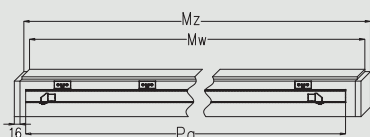

Maskownicę i prowadnicę do systemów podwójnych uzyskuje się poprzez połączenie dwóch elementów z systemu pojedynczego.