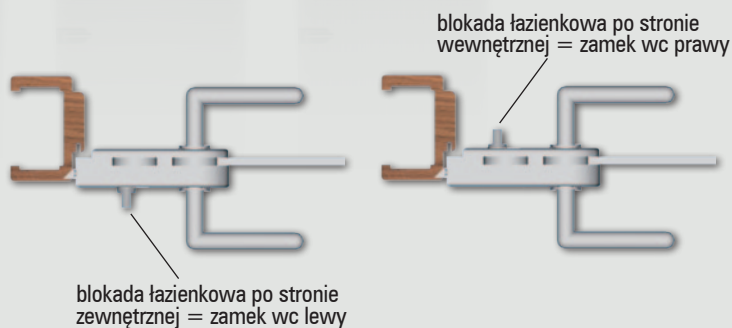

GALLA 9
szyba decormat
wzór trawiony
chemicznie

GALLA 10
szyba decormat
wzór trawiony
chemicznie

GALLA 11
szyba decormat
wzór trawiony
chemicznie

* Zamek WC - przy zamawianiu zamka WC należy wybrać zamek lewy - gdy blokada łazienkowa montowana ma być po zewnętrznej stronie drzwi lub zamek prawy - gdy blokada łazienkowa montowana ma być po wewnętrznej stronie drzwi.