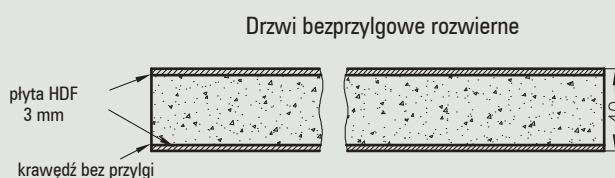

Konstrukcja skrzydeł płytowych

- Rama skrzydła wykonana z drewna iglastego lub z płyty MDF
- Wypełnienie: wkład stabilizujący „plaster miodu” (rys.A), płyta wiórowo-otworowa (rys.B) oraz w drzwiach przeciwpożarowych: płyta pilśniowa lub płyta wiórowa
- Płyta zewnętrzna HDF 3 mm lub 4 mm
- Krawędź „karnies”, prosta lub bez przylgi

1. Płyty zewnętrzne skrzydeł uszlachetnione są:
- a) w kolekcji LACK dekor - płyta lakierowana
  - b) w kolekcji DRE-Cell dekor - folia dekoracyjna
  - c) w folii Finish - folia Finish
  - d) w laminacie CPL - laminatem CPL gr. 0,2 mm
  - e) w kolekcji natura - okleina naturalna, zabezpieczona pięcioma warstwami lakieru utwardzanego w technologii UV

Rys.A. Wkład stabilizujący „plaster miodu”