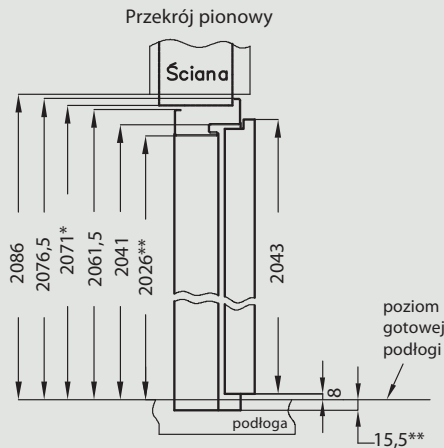

Konstrukcja

Ościeżnica metalowa wykonana jest z blachy o grubości 1,2-1,5 mm i oklejona specjalną folią LAMPRE w kolorach biały, ciemny brąz lub miodowy. Po jednej stronie ościeżnicy wykonane są 4 wycięcia pod zapadkę i zasuwkę drzwi wejściowych DRE, a po przeciwnej stronie 3 gniazda pod zawiasy oraz bolce antywyważeniowe.

Zastosowanie

Ościeżnica metalowa ma zastosowanie do drzwi wewnętrznych wejściowych ENTER i SOLID.

W standardzie

- gniazda na 3 zawiasy
- dodatkowe gniazda na bolce antywyważeniowe
- gniazda zaczepów zamka listwowego SOLID

Wymagana wysokość otworu w murze liczona od gotowej podłogi to 2086 mm lub 2071* mm w opcjonalnym sposobie montażu (przy 15,5 mm nadkładu poniżej poziomu gotowej podłogi)

** wysokość przejścia w świetle ościeżnicy wynosi 2041,5 mm, należy ją skrócić lub wmurować w posadzkę na głębokość 15,5 mm tak, aby wysokość przejścia przy gotowej podłodze wyniosła 2026 mm.

Cena ościeżnicy metalowej

model	dekor	
	biały, miodowy, ciemny brąz	
Ościeżnica stalowa „80” i „90”	240 zł netto	295,20 zł brutto
Ościeżnica stalowa „100”	280 zł netto	344,40 zł brutto