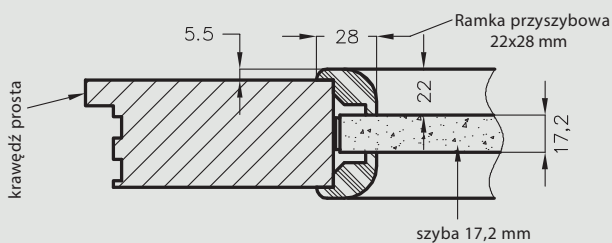

Konstrukcja skrzydeł przeciwpożarowych Olimp EI30

Konstrukcja skrzydeł przeciwpożarowych Olimp EI60

Konstrukcja skrzydeł ramowych (nie dotyczy kolekcji VETRO A, B, C)

Konstrukcja skrzydeł ramowych wykonana jest w całości z płyty MDF: