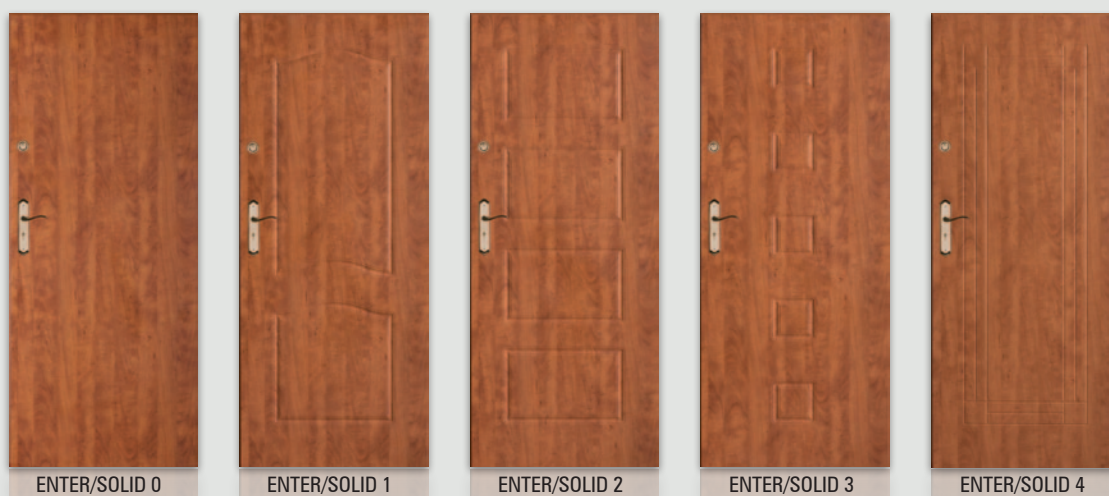

biały
biała mat
jesion
dąb bielony ryfla
buk
dąb
olcha
dąb złoty
dąb złoty ryfla
calvados
wiśnia ciemna
orzech
orzech satyna
orzech ciemny ryfla
dąb szary ryfla***
wenge
wenge ryfla***
grafit ryfla***

model	dekor DRE-Cell		dekor DRE-Cell, folia Finish lub laminat CPL		dekor DRE-Cell	
	biały, buk, calvados, dąb, dąb złoty, jesion, olcha, orzech, orzech satyna, wenge, wiśnia ciemna		biała mat, wiąz, orzech amerykański, heban, akacja, kasztan, miodowy dąb		dąb bielony ryfla, dąb złoty ryfla, orzech ciemny ryfla, dąb szary ryfla***, wenge ryfla***, grafit ryfla***	
ENTER 0	317 zł netto	389,91 zł brutto	345 zł netto	424,35 zł brutto	345 zł netto	424,35 zł brutto
ENTER 1 ÷ 4	488 zł netto	600,24 zł brutto	-	-	514 zł netto	632,22 zł brutto
SOLID 0	488 zł netto	600,24 zł brutto	514 zł netto	632,22 zł brutto	514 zł netto	632,22 zł brutto
SOLID 1 ÷ 4	657 zł netto	808,11 zł brutto	-	-	685 zł netto	842,55 zł brutto

*** dekor tylko w ustojeniu poziomym

W standardzie ENTER

- krawędź prosta
- 3 zawiasy (srebrne)
- zamek dolny na wkładkę patentową
- zamek górny zasuwkowy na wkładkę patentową (H)
- 2 płaskowniki stalowe
- wypełnienie płyta wiórowa otworowa (C)

Opcje za dopłatą ENTER/SOLID

- wizjer (ENTER/SOLID) (F).....12 zł | 14,76 zł
- próg ze stali nierdzewnej (ENTER/SOLID) (G) .....65 zł | 79,95 zł
- rezygnacja z drugiego zamka (ENTER) .....-5 zł | -6,15 zł

W standardzie SOLID

- krawędź prosta
- zamek listwowy wielopunktowy klasy „C” (D)
- 3 zawiasy (srebrne) wzmocnione ryglami antywyważeniowymi (E)
- 2 płaskowniki stalowe (B)
- wypełnienie płyta wiórowa otworowa (C)

Zastosowanie

Drzwi ENTER mają zastosowanie jako drzwi wewnętrzne wejściowe w budownictwie użyteczności publicznej a SOLID jako drzwi wewnętrzne wejściowe w budownictwie mieszkaniowym i użyteczności publicznej.