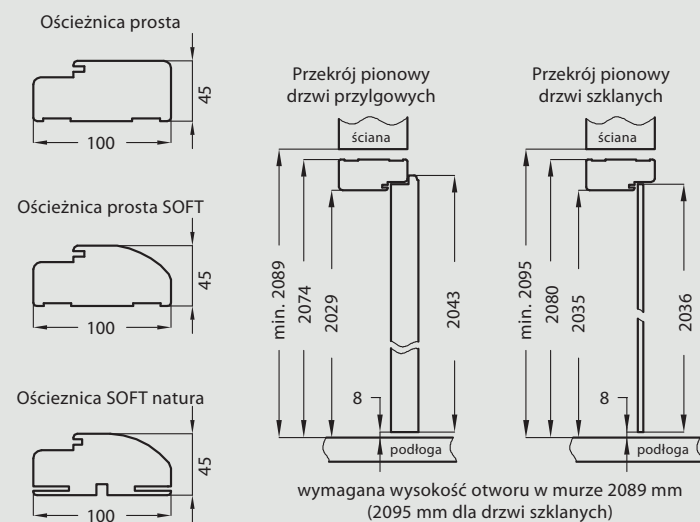

D - wymagana szerokość otworu w murze