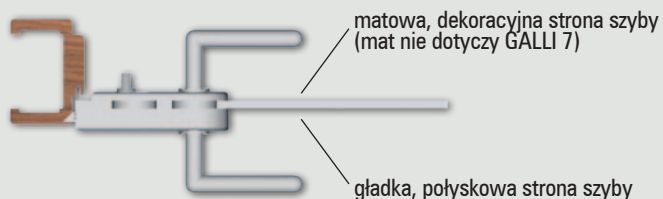

GALLA 9
szyba decormat
wzór trawiony
chemicznie

GALLA 10
szyba decormat
wzór trawiony
chemicznie

GALLA 11
szyba decormat
wzór trawiony
chemicznie

* Zamek WC - przy zamawianiu zamka WC należy wybrać zamek lewy - gdy blokada łazienkowa montowana ma być po zewnętrznej stronie drzwi lub zamek prawy - gdy blokada łazienkowa montowana ma być po wewnętrznej stronie drzwi.