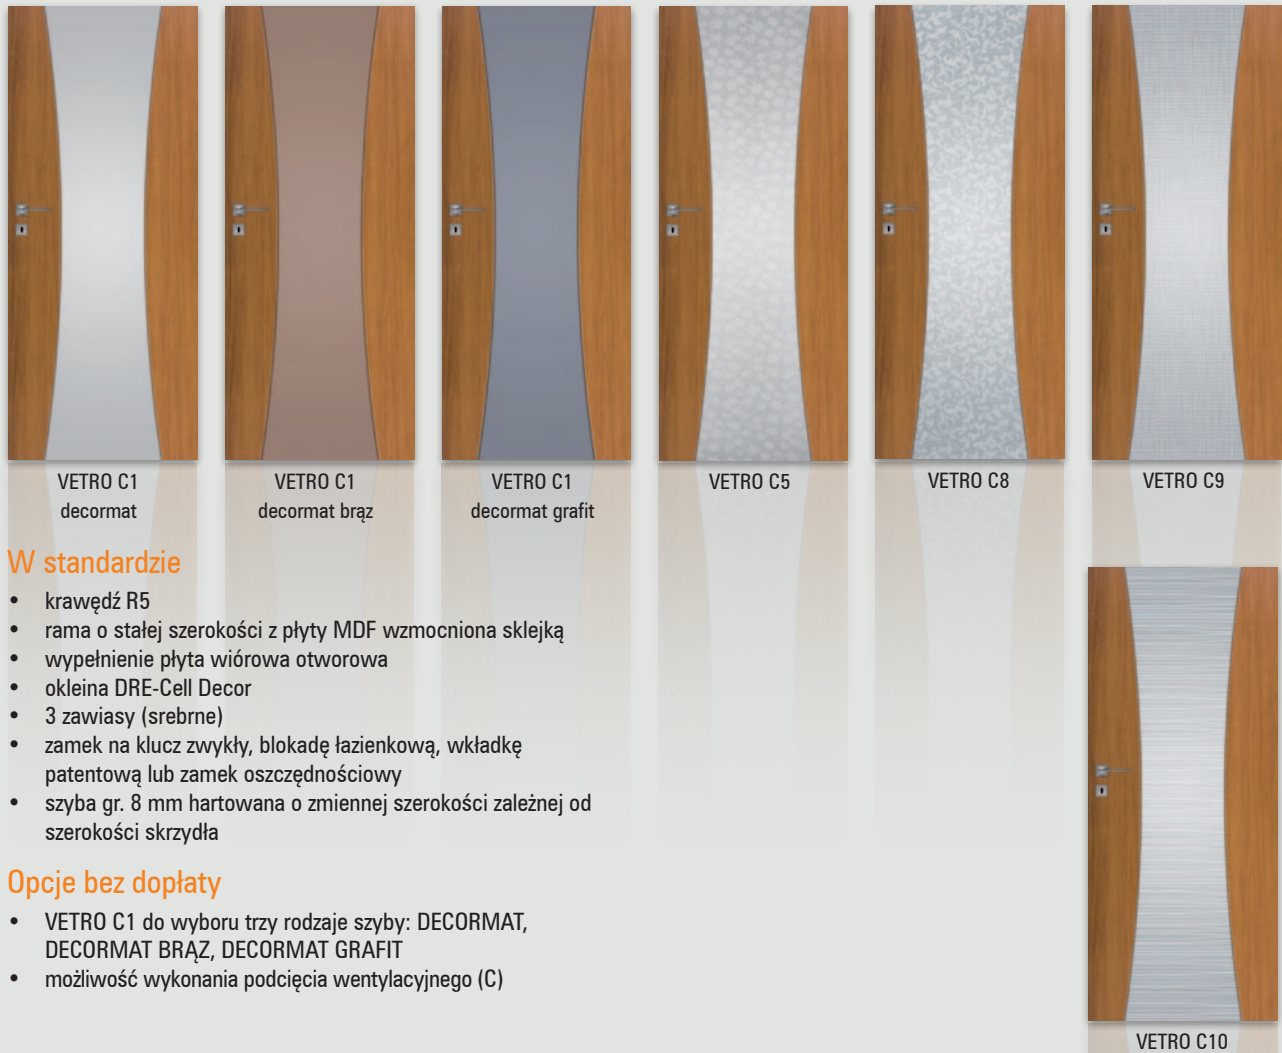

*** dekor tylko w usłojeniu poziomym

Uwaga

Do skrzydeł VETRO należy stosować ościeżnice z 3 zawiasami.

Opcje bez dopłaty

- VETRO B, szyba dekoracyjna - decormat wzór 2, 3, 4, 5, 8, 9, 10, 11
- VETRO B1 do wyboru trzy rodzaje szyby: DECORMAT, DECORMAT BRĄZ, DECORMAT GRAFIT

podcięcie wentylacyjne (B)

VETRO B - nie spełniają wymogów wentylacyjności

krawędź R5

skrzydła drzwiowe wewnętrzne wewnątrzlokalowe

model	dekor DRE-Cell	
	biały, jesion, dąb bielony ryfla, dąb złoty ryfla, orzech ciemny ryfla, dąb szary ryfla***, wenge ryfla***, grafit ryfla***	
VETRO C1, C5, C8-C10	720 zł netto	885,60 zł brutto

*** dekor tylko w usłojeniu poziomym

W standardzie

- krawędź R5
- rama o stałej szerokości z płyty MDF wzmocniona sklejką
- wypełnienie płyta wiórowa otworowa
- okleina DRE-Cell Decor
- 3 zawiasy (srebrne)
- zamek na klucz zwykły, blokadę łazienkową, wkładkę patentową lub zamek oszczędnościowy
- szyba gr. 8 mm hartowana o zmiennej szerokości zależnej od szerokości skrzydła

Opcje bez dopłaty

- VETRO C1 do wyboru trzy rodzaje szyby: DECORMAT, DECORMAT BRĄZ, DECORMAT GRAFIT
- możliwość wykonania podcięcia wentylacyjnego (C)

Szyby z kolekcji VETRO posiadają awers i rewers (ważne w zestawieniu obok siebie drzwi otwieranych odwrotnie). Przekroje poziome zamieszczone obok przedstawiają ułożenie szyby w wersji awers. Przy wyborze wersji rewers szyba jest obrócona o 180° wokół pionowej osi.