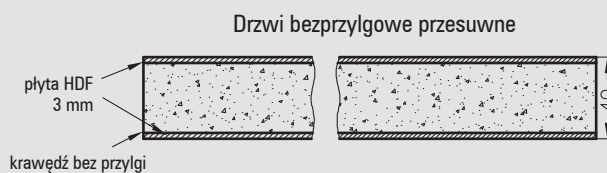

Konstrukcja skrzydeł płytowych

- Rama skrzydła wykonana z drewna iglastego lub z płyty MDF
- Wypełnienie: wkład stabilizujący „plaster miodu” (rys.A), płyta wiórowo-otworowa (rys.B) oraz w drzwiach przeciwpożarowych: płyta pilśniowa lub płyta wiórowa
- Płyta zewnętrzna HDF 3 mm lub 4 mm
- Krawędź „karnies”, prosta lub bez przylgi

1. Płyty zewnętrzne skrzydeł uszlachetnione są:
- a) w kolekcji LACK dekor - płyta lakierowana
  - b) w kolekcji DRE-Cell dekor - folia dekoracyjna
  - c) w folii Finish - folia Finish
  - d) w laminacie CPL - laminatem CPL gr. 0,2 mm
  - e) w kolekcji natura - okleina naturalna, zabezpieczona pięcioma warstwami lakieru utwardzanego w technologii UV

Rys.A. Wkład stabilizujący „plaster miodu”