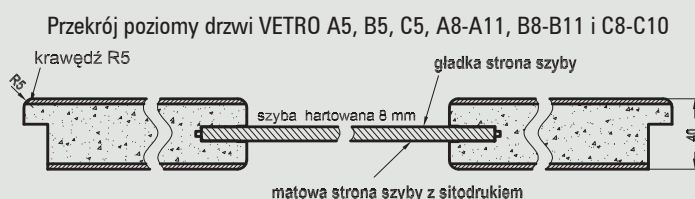

Szyby z kolekcji VETRO posiadają awers i rewers (ważne w zestawieniu obok siebie drzwi otwieranych odwrotnie). Przekroje poziome zamieszczone obok przedstawiają ułożenie szyby w wersji awers. Przy wyborze wersji rewers szyba jest obrócona o 180° wokół pionowej osi.

VETRO C - „80”-„100” - z podcięciem spełniają wymogi wentylacyjności podcięcie wentylacyjne (C)

Szerokość skrzydeł: jednoskrzydłowe „70” ÷ „100”

Informacje techniczne: ościeżnice: str. 96-104, akcesoria: str. 104-107, skrzydła drzwiowe: str. 108-115