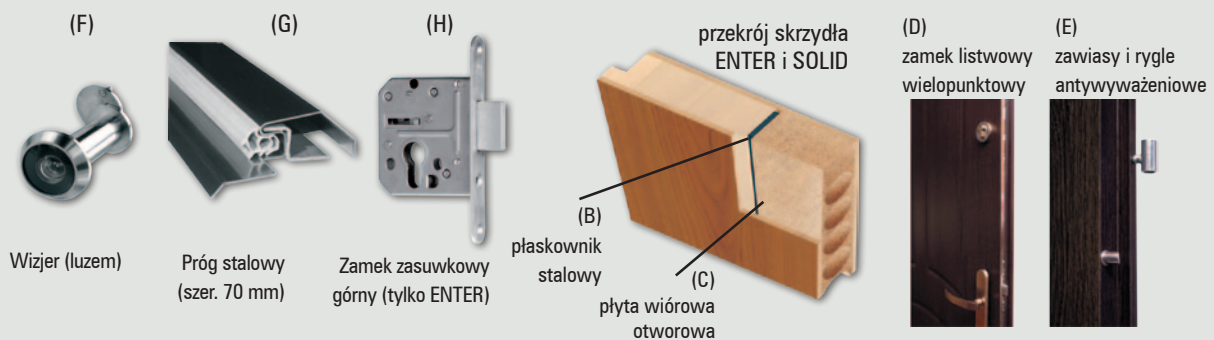

Zalecamy do skrzydeł kolekcji ENTER/SOLID ościeżnicę prostą ENTER/SOLID.

Wizjer (luzem)

Próg stalowy (szer. 70 mm)

Zamek zasuwkowy górny (tylko ENTER)

 płaskownik stalowy
płyta wiórowa otworowa

(D) zamek listwowy wielopunktowy