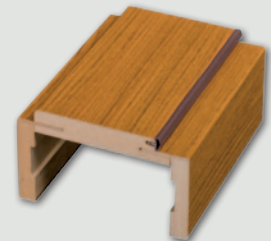

Konstrukcja

Ościeżnica regulowana TOP jest odmianą ościeżnicy regulowanej z szerokim kątownikiem (80 mm) i małymi promieniami zaokrąglenia profilu poprzecznego. Wykonana jest z wysokogatunkowej płyty drewnopochodnej MDF. Od strony ekspozycyjnej pokryta jest w całości drewnopodobną folią dekoracyjną DRE-Cell Decor, folią Finish, laminatem CPL. Jej konstrukcja pozwala na zastosowanie do ścian o grubości od 75 - 320 mm oraz na regulację +20 mm.

Przekrój ościeżnicy regulowanej TOP

Zastosowanie

Ościeżnica regulowana TOP może być zastosowana do drzwi przylgowych: ramowych oraz TOP, a także do drzwi szklanych (ORC TOP).

Zawartość kompletu

Belka główna (element poziomy i dwa pionowe wraz z elementami maskującymi), uszczelka drzwiowa, zestaw zawiasów, komplet elementów przeznaczonych do montażu ościeżnicy wg dołączonej instrukcji.

Ościeżnice pakowane są w opakowania kartonowe.

Wszystkie ościeżnice do kolekcji drzwi ramowych oraz ościeżnice 90 i szersze powinny być wyposażone w 3 zawiasy. Ościeżnice do drzwi szklanych GALLA wyposażone są w 2 zawiasy o średnicy 15 mm, specjalny zaczep i uszczelkę.