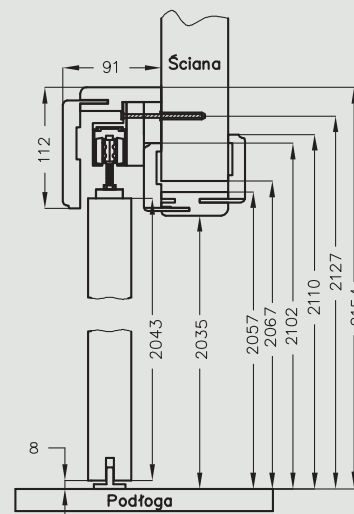

maskownica z prowadnicą

Maskownicę i prowadnicę do systemów podwójnych uzyskuje się poprzez połączenie dwóch elementów z systemu pojedynczego.

NS - przekrój pionowy

NT - przekrój pionowy

Wysokość skrzydła przesuwnego - 2043 mm
całkowita wysokość systemów przesuwnych - 2154 mm