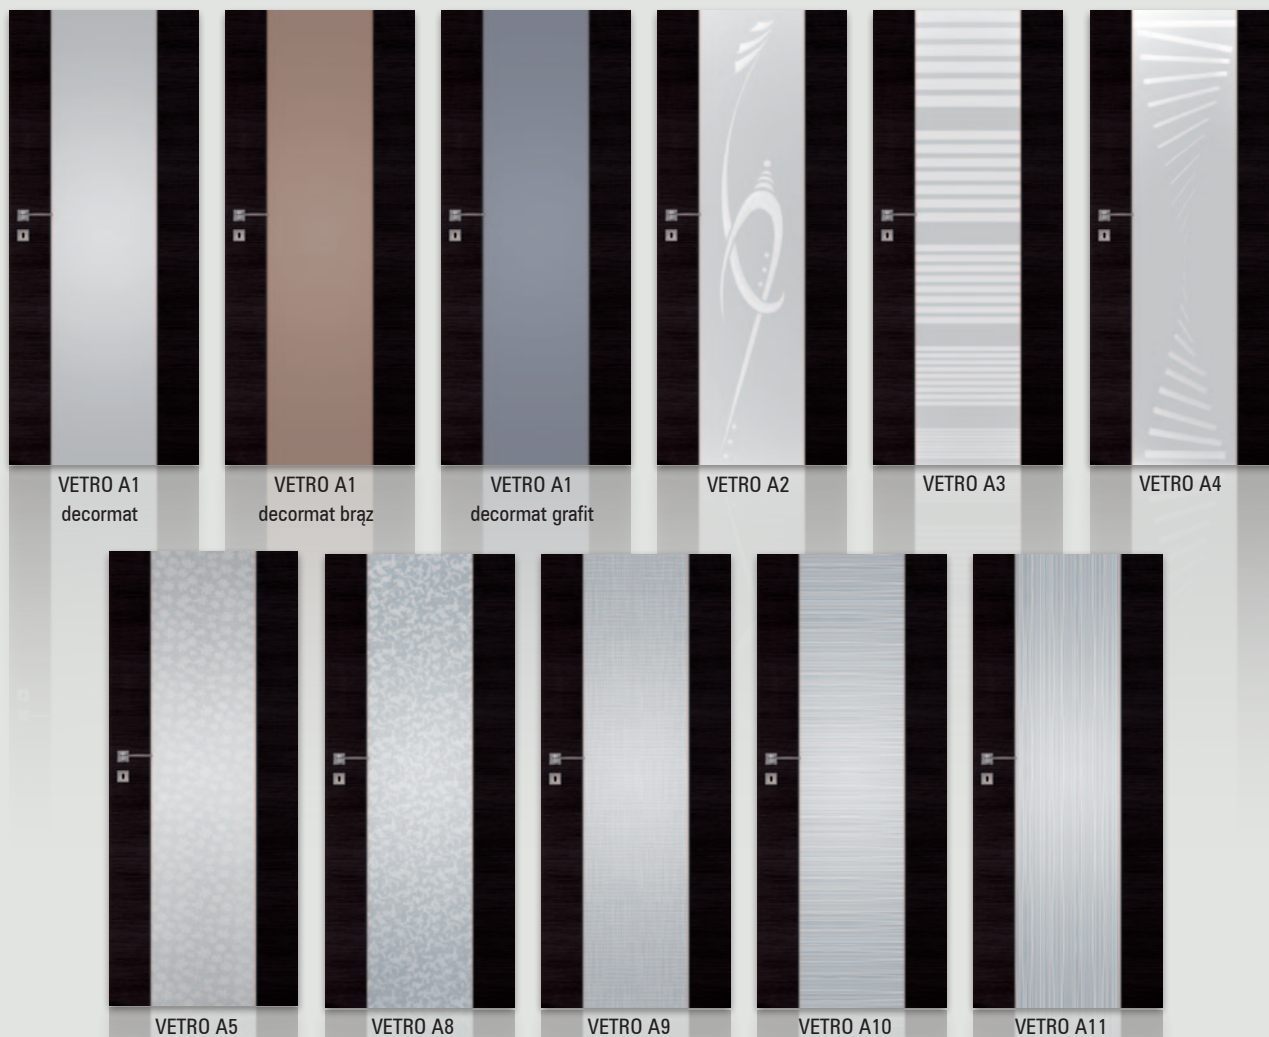

grafit ryfla***

wiąz

orzech
amerykański

heban

krawędź
prosta

zawias
wkręcany

krawędź
bez przyłgi

zamek
magnetyczny

zawias
wpuszczany

biały
biała mat
jesion
dąb bielony ryfla
dąb złoty ryfla
orzech ciemny ryfla
dąb szary ryfla***
wenge ryfla***
grafit ryfla***

model	dekor DRE-Cell		dekor Finish	
	biały, biała mat, jesion, dąb bielony ryfla, dąb złoty ryfla, orzech ciemny ryfla, dąb szary ryfla***, wenge ryfla***, grafit ryfla***		wiąz, heban, orzech amerykański	
VETRO A1-A5, A8-A11	630 zł netto	774,90 zł brutto	630 zł netto	774,90 zł brutto

*** dekor tylko w usłojeniu poziomym

wiąz
orzech amerykański
heban

W standardzie

- krawędź R5
- rama z płyty MDF wzmocniona sklejką
- wypełnienie płyta wiórowa otworowa
- okleina DRE-Cell lub folia Finish
- 3 zawiasy (srebrne)
- zamek na klucz zwykły, blokadę łazienkową, wkładkę patentową lub zamek oszczędnościowy
- szyba gr. 8 mm hartowana