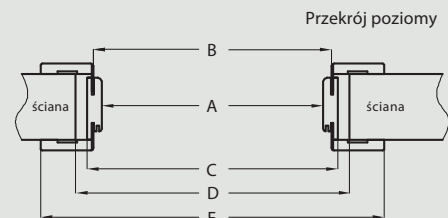

D - wymagana szerokość otworu w murze

Ceny ościeżnic regulowanych TOP

Grubość muru	biały, biała mat, jesion, calvados, wiśnia ciemna, orzech, orzech satyna, wenge ryfla***, dąb złoty ryfla, dąb szary ryfla***, orzech ciemny ryfla, grafit ryfla***, dąb bielony ryfla, srebrna, orzech amerykański, heban, wiąz		akacja**, kasztan**, miodowy dąb**		
	Cmin	Cmax	netto	brutto	
75	95	224 zł	275,52 zł	235 zł	289,05 zł
95	115	233 zł	286,59 zł	245 zł	301,35 zł
120	140	242 zł	297,66 zł	254 zł	312,42 zł
140	160	251 zł	308,73 zł	264 zł	324,72 zł
160	180	259 zł	318,57 zł	272 zł	334,56 zł
180	200	269 zł	330,87 zł	282 zł	346,86 zł
200	220	278 zł	341,94 zł	292 zł	359,16 zł
220	240	287 zł	353,01 zł	301 zł	370,23 zł
240	260	295 zł	362,85 zł	310 zł	381,30 zł
260	280	303 zł	372,69 zł	318 zł	391,14 zł
280	300	313 zł	384,99 zł	329 zł	404,67 zł
300	320	321 zł	394,83 zł	337 zł	414,51 zł

** tylko OR TOP

*** dekor tylko w ustawieniu poziomym

do drzwi jednoskrzydłowych

	A	B	C	D	E
60	600	624	644	680	784
70	700	724	744	780	884
80	800	824	844	880	984
90	900	924	944	980	1084
100	1000	1024	1044	1080	1184
110	1100	1124	1144	1180	1284

do drzwi dwuskrzydłowych

	A	B	C	D	E
100d	1035	1059	1079	1115	1219
110d	1135	1159	1179	1215	1319
120	1235	1259	1279	1315	1419
130	1335	1359	1379	1415	1519
140	1435	1459	1479	1515	1619
150	1535	1559	1579	1615	1719
160	1635	1659	1679	1715	1819
170	1735	1759	1779	1815	1919
180	1835	1859	1879	1915	2019
190	1935	1959	1979	2015	2119
200	2035	2059	2079	2115	2219

wymiary [mm] zgodne z Polską Normą

Cena ościeżnicy do drzwi dwuskrzydłowych: +30%