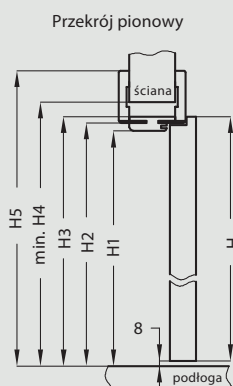

W związku z zainteresowaniem Klientów drzwiami w wymiarach niestandardowych wprowadziliśmy do oferty model skrzydła Standard TOP 10 z ościeżnicą regulowaną TOP w 3 dodatkowych wariantach wysokości. Konstrukcja ościeznicy jest taka sama jak ościeznicy regulowanej TOP (różnią się tylko wysokością).

Zastosowanie

Ościeznica regulowana TOP o zmiennych wysokościach może być zastosowana do skrzydeł przylgowych Standard TOP 10 w trzech dodatkowych opcjach wysokości skrzydła: 1983 mm, 2110 mm i 2240 mm.

Zawartość kompletu

Belka główna (element poziomy i dwa pionowe wraz z elementami maskującymi), uszczelka drzwiowa, zestaw zawiasów, komplet elementów przeznaczonych do montażu ościeznicy wg dołączonej instrukcji.

Ościeznice pakowane są w opakowania kartonowe.

Wszystkie ościeznice w 3 dodatkowych opcjach wysokości powinny być wyposażone w 3 zawiasy.

D - wymagana szerokość otworu w murze

H	H1	H2	H3	H4	H5	Z3
1983	1969	1981	1991	2013	2061	1662
2110	2096	2108	2118	2140	2188	1789
2240	2226	2238	2248	2270	2318	1919

H - wysokość skrzydła
H4 - wymagana wysokość otworu w murze

Ceny ościeznic regulowanych TOP o zmiennych wysokościach

Grubość muru	biała mat, jesion, calvados, wiśnia ciemna, orzech, orzech satyna, wenge ryfla**, dąb złoty ryfla, orzech ciemny ryfla, dąb szary ryfla**, dąb bielony ryfla				
	Cmin	Cmax	wysokość skrzydła 1983 i 2043	wysokość skrzydła 2110 i 2240	
			cena netto	cena brutto	
75	95	224 zł	275,52 zł	269 zł	330,87 zł
95	115	233 zł	286,59 zł	280 zł	344,40 zł
120	140	242 zł	297,66 zł	290 zł	356,70 zł
140	160	251 zł	308,73 zł	301 zł	370,23 zł
160	180	259 zł	318,57 zł	311 zł	382,53 zł
180	200	269 zł	330,87 zł	323 zł	397,29 zł
200	220	278 zł	341,94 zł	334 zł	410,82 zł
220	240	287 zł	353,01 zł	344 zł	423,12 zł
240	260	295 zł	362,85 zł	354 zł	435,42 zł
260	280	303 zł	372,69 zł	364 zł	447,72 zł
280	300	313 zł	384,99 zł	376 zł	462,48 zł
300	320	321 zł	394,83 zł	385 zł	473,55 zł

**dekor tylko w ustojeniu poziomym

Cena ościeznicy do drzwi dwuskrzydłowych: +30%

do drzwi jednoskrzydłowych

	A	B	C	D	E
60	600	624	644	680	784
70	700	724	744	780	884
80	800	824	844	880	984
90	900	924	944	980	1084
100	1000	1024	1044	1080	1184

do drzwi dwuskrzydłowych

	A	B	C	D	E
120	1235	1259	1279	1315	1419
130	1335	1359	1379	1415	1519
140	1435	1459	1479	1515	1619
150	1535	1559	1579	1615	1719
160	1635	1659	1679	1715	1819
170	1735	1759	1779	1815	1919
180	1835	1859	1879	1915	2019
190	1935	1959	1979	2015	2119
200	2035	2059	2079	2115	2219

wymiary [mm] zgodne z Polską Normą