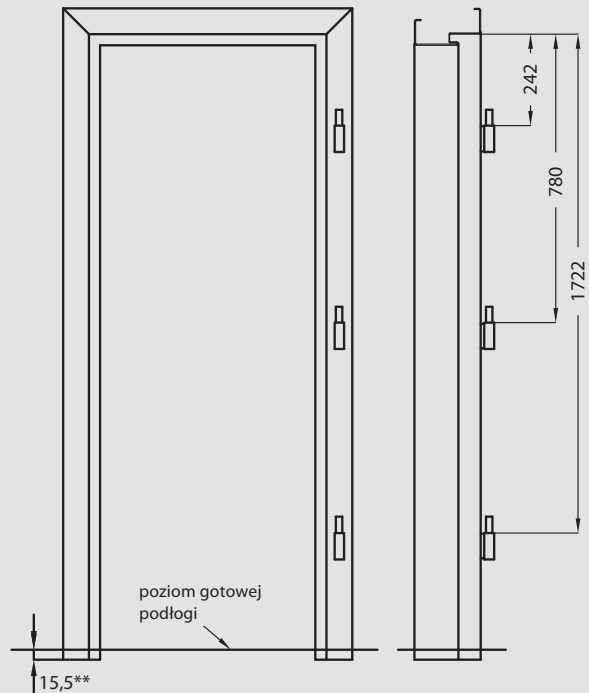

D, D* - wymagana szerokość otworu w murze
* opcjonalny sposób montażu ościeżnicy

	A	B	C	C*	D	D*
„80”	794	824	895	865	915	885
„90”	900	930	1001	971	1021	991
„100”	1000	1030	1101	1071	1121	1091