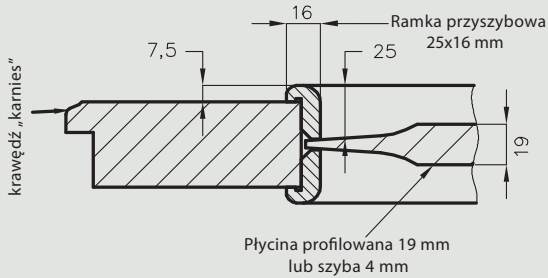

Różnice w konstrukcji skrzydeł płytowych z wypełnieniem

**Konstrukcja skrzydeł przylgowych Cell
(nie dotyczy kolekcji Classic)**