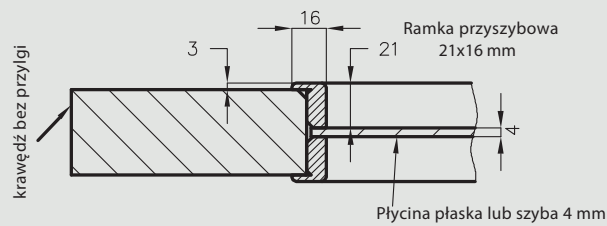

Konstrukcja skrzydeł przeciwpożarowych Olimp EI30

Konstrukcja skrzydeł przeciwpożarowych Olimp EI60

Konstrukcja skrzydeł ramowych (nie dotyczy kolekcji VETRO A, B, C)

Konstrukcja skrzydeł ramowych wykonana jest w całości z płyty MDF: