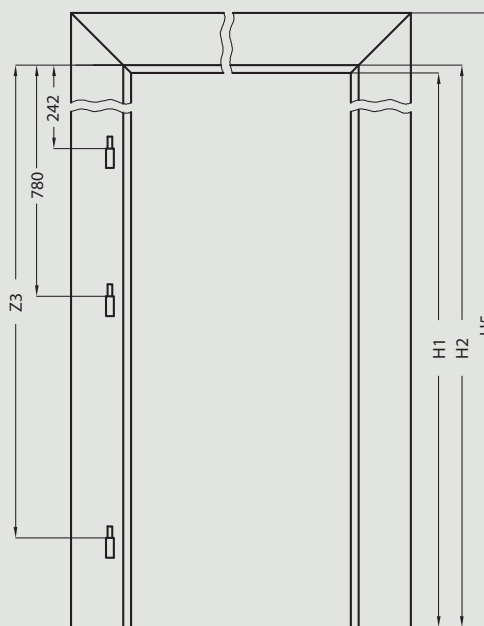

W związku z zainteresowaniem Klientów drzwiami w wymiarach niestandardowych wprowadziliśmy do oferty model skrzydła Standard TOP 10 z ościeżnicą regulowaną TOP w 3 dodatkowych wariantach wysokości. Konstrukcja ościeznicy jest taka sama jak ościeznicy regulowanej TOP (różnią się tylko wysokością).

Zastosowanie

Ościeznica regulowana TOP o zmiennych wysokościach może być zastosowana do skrzydeł przylgowych Standard TOP 10 w trzech dodatkowych opcjach wysokości skrzydła: 1983 mm, 2110 mm i 2240 mm.

Zawartość kompletu

Belka główna (element poziomy i dwa pionowe wraz z elementami maskującymi), uszczelka drzwiowa, zestaw zawiasów, komplet elementów przeznaczonych do montażu ościeznicy wg dołączonej instrukcji.

Ościeznice pakowane są w opakowania kartonowe.

Wszystkie ościeznice w 3 dodatkowych opcjach wysokości powinny być wyposażone w 3 zawiasy.

D - wymagana szerokość otworu w murze

H	H1	H2	H3	H4	H5	Z3
1983	1969	1981	1991	2013	2061	1662
2110	2096	2108	2118	2140	2188	1789
2240	2226	2238	2248	2270	2318	1919

H - wysokość skrzydła
H4 - wymagana wysokość otworu w murze

Ceny ościeznic regulowanych TOP o zmiennych wysokościach

Grubość muru	biała mat, jesion, calvados, wiśnia ciemna, orzech, orzech satyna, wenge ryfla**, dąb złoty ryfla, orzech ciemny ryfla, dąb szary ryfla**, dąb bielony ryfla				
	Cmin	Cmax	wysokość skrzydła 1983 i 2043	wysokość skrzydła 2110 i 2240	
			cena netto	cena brutto	
75	95	224 zł	275,52 zł	269 zł	330,87 zł
95	115	233 zł	286,59 zł	280 zł	344,40 zł
120	140	242 zł	297,66 zł	290 zł	356,70 zł
140	160	251 zł	308,73 zł	301 zł	370,23 zł
160	180	259 zł	318,57 zł	311 zł	382,53 zł
180	200	269 zł	330,87 zł	323 zł	397,29 zł
200	220	278 zł	341,94 zł	334 zł	410,82 zł
220	240	287 zł	353,01 zł	344 zł	423,12 zł
240	260	295 zł	362,85 zł	354 zł	435,42 zł
260	280	303 zł	372,69 zł	364 zł	447,72 zł
280	300	313 zł	384,99 zł	376 zł	462,48 zł
300	320	321 zł	394,83 zł	385 zł	473,55 zł

**dekor tylko w ustojeniu poziomym

Cena ościeznicy do drzwi dwuskrzydłowych: +30%

do drzwi jednoskrzydłowych

	A	B	C	D	E
60	600	624	644	680	784
70	700	724	744	780	884
80	800	824	844	880	984
90	900	924	944	980	1084
100	1000	1024	1044	1080	1184

do drzwi dwuskrzydłowych

	A	B	C	D	E
120	1235	1259	1279	1315	1419
130	1335	1359	1379	1415	1519
140	1435	1459	1479	1515	1619
150	1535	1559	1579	1615	1719
160	1635	1659	1679	1715	1819
170	1735	1759	1779	1815	1919
180	1835	1859	1879	1915	2019
190	1935	1959	1979	2015	2119
200	2035	2059	2079	2115	2219

wymiary [mm] zgodne z Polską Normą