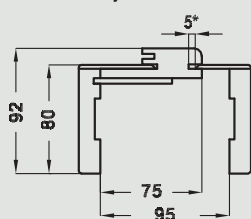

Konstrukcja

Ościeżnica regulowana bezprzylgowa wykonana jest z wysokogatunkowej płyty drewnopochodnej MDF. Od strony ekspozycyjnej pokryta jest w całości drewnopodobną folią dekoracyjną DRE-Cell Decor, folią Finish lub okleiną naturalną. Jej konstrukcja przystosowana jest do grubości skrzydła 40 mm i pozwala na zastosowanie do ścian o grubości od 75 - 320 mm oraz na regulację +20 mm.

Zastosowanie

Ościeżnica regulowana bezprzylgowa ma zastosowanie do wszystkich kolekcji DRE w wersji bezprzylgowej rozwiernej.

Zawartość kompletu

Belka główna (element poziomy i dwa pionowe) wraz z szerokim kątownikiem (80 mm) o małych promieniach zaokrąglenia profilu przekroju poprzecznego (R2), uszczelka drzwiowa, zestaw zawiasów, komplet elementów przeznaczonych do montażu ościeżnicy wg dołączonej instrukcji. Ościeżnice pakowane są w opakowania kartonowe.

Przekrój ORB 095-300

Przekrój ORB 075

Przekrój pionowy drzwi bezprzylgowych ORB

wymagana wysokość otworu w murze 2079 mm

Przekrój ościeżnicy regulowanej bezprzylgowej

Przekrój poziomy ORB

D - wymagana szerokość otworu w murze

* Ościeżnica 075-095 ma odmienny przekrój, dla grubości muru 75-89 mm konieczne będzie samodzielne skrócenie pióra kątownika ruchomego.

Ceny ościeżnic regulowanych bezprzylgowych