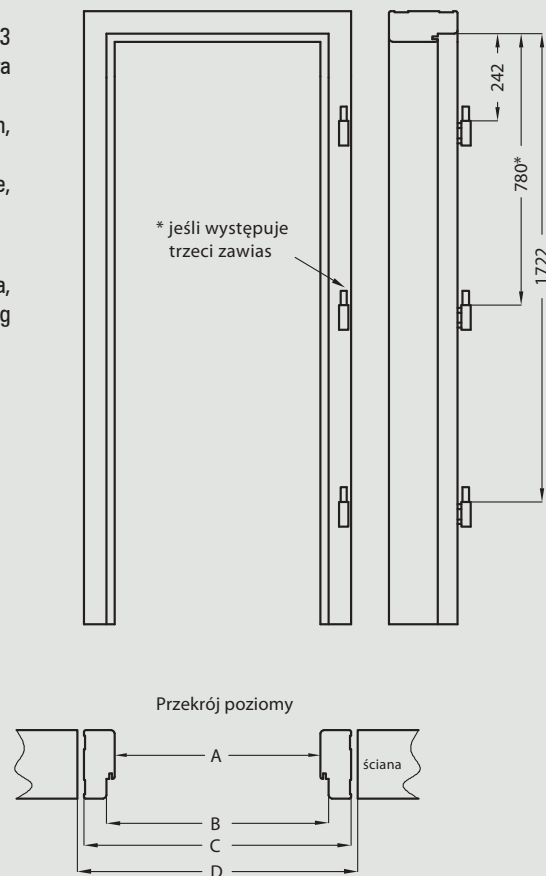

D - wymagana szerokość otworu w murze