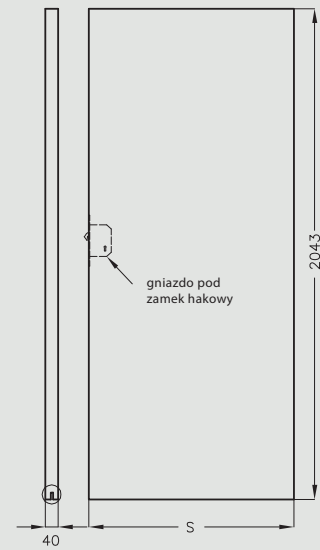

Skrzydło bezprzylgowe przesuwne