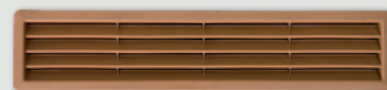

kratka wentylacyjna tworzywowa