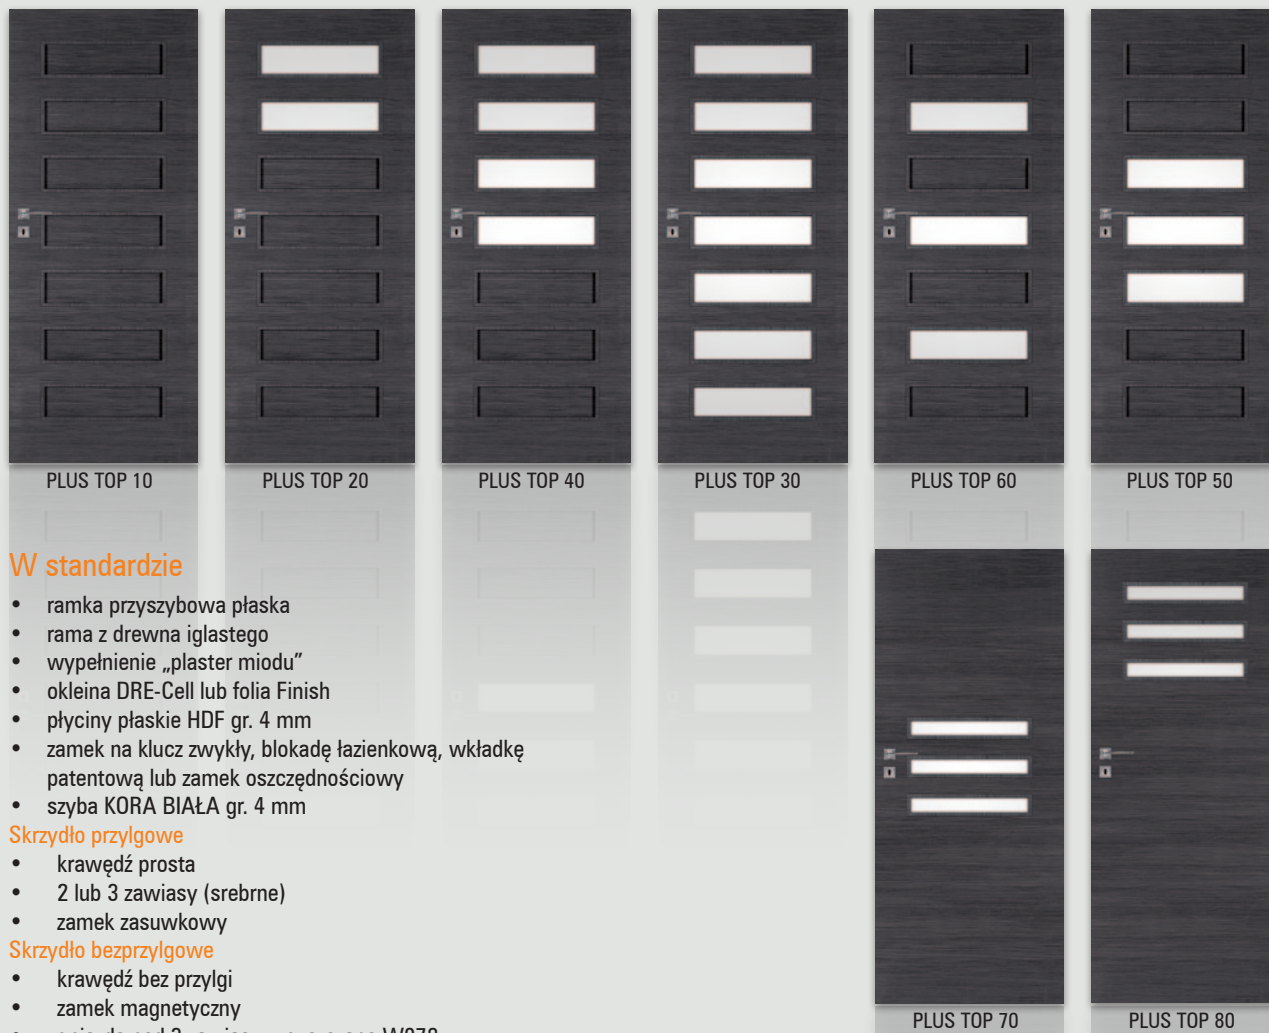

skrzydła drzwiowe wewnętrzne wewnątrzlokalowe

model	dekor DRE-Cell		dekor DRE-Cell		dekor Finish	
	jesion, calvados, wiśnia ciemna, orzech, orzech satyna		biała mat, dąb złoty ryfla, orzech ciemny ryfla, wenge ryfla***, dąb szary ryfla***, dąb bielony ryfla		wiąz, heban, orzech amerykański	
PLUS TOP 10-80	320 zł netto	393,60 zł brutto	367 zł netto	451,41 zł brutto	347 zł netto	426,81 zł brutto

*** dekor tylko w usłojeniu poziomym

W standardzie

- ramka przyszybowa płaska
- rama z drewna iglastego
- wypełnienie „plaster miodu”
- okleina DRE-Cell lub folia Finish
- płytki płaskie HDF gr. 4 mm
- zamek na klucz zwykły, blokadę łazienkową, wkładkę patentową lub zamek oszczędnościowy
- szyba KORA BIAŁA gr. 4 mm

Skrzydło przylgowe

- krawędź prosta
- 2 lub 3 zawiasy (srebrne)
- zamek zasuwkowy

Skrzydło bezprzylgowe

- krawędź bez przyłgi
- zamek magnetyczny
- gniazda pod 3 zawiasy wpuszczane W978

Opcje bez dopłaty

- szyby CHINCHILA, ŻALUZJA
- tuleje wentylacyjne
- skrzydło bezprzylgowe do systemu przesuwnego

Opcje za dopłatą

szyba dekoracyjna DECORMAT, DECORMAT BRĄZ, DECORMAT GRAFIT (dotyczy skrzydła)

- PLUS TOP 20 .....20 zł | 24,60 zł
- PLUS TOP 40, 50, 60, 70, 80 .....40 zł | 49,20 zł

- PLUS TOP 30 .....65 zł | 79,95 zł
- wypełnienie:
- płyta wiórowa otworowa .....75 zł | 92,25 zł
- skrzydła bezprzylgowe rozwiernie .....55 zł | 67,65 zł
- skrzydła „90” i „100” .....18 zł | 22,14 zł
- podcięcie wentylacyjne .....20 zł | 24,60 zł
- kratka wentylacyjna tworzywowa .....20 zł | 24,60 zł
- kratka wentylacyjna aluminiowa .....90 zł | 110,70 zł
- listwa przymykowa drzwi dwuskrzydłowych..16 zł | 19,68 zł
- drzwi dwuskrzydłowe ..... cena skrzydła x 2

UWAGA: Skrzydła bezprzylgowe rozwiernie zaopatrzone są w gniazda, przeznaczone do dalszego montażu zawiasów, które osadzone są w ościeżnicy. Skrzydła bezprzylgowe rozwiernie są droższe o 55 zł netto od skrzydeł przylgowych.

Szerokość skrzydeł: jednoskrzydłowe „60” ÷ „100”, dwuskrzydłowe przylgowe „120” ÷ „200”, dwuskrzydłowe bezprzylgowe „120” ÷ „180”
Informacje techniczne: ościeżnice: str. 96-104, akcesoria: str. 104-107, skrzydła drzwiowe: str. 108-115

biała mat

jesion

dąb bielony ryfla

dąb złoty ryfla

calvados

wiśnia ciemna

orzech

orzech satyna

orzech ciemny ryfla

dąb szary ryfla***

wenge ryfla***

wiąz

orzech amerykański

heban

krawędź prosta

zawias wkręcany

krawędź bez przyłgi

zamek magnetyczny

zawias wpuszczany