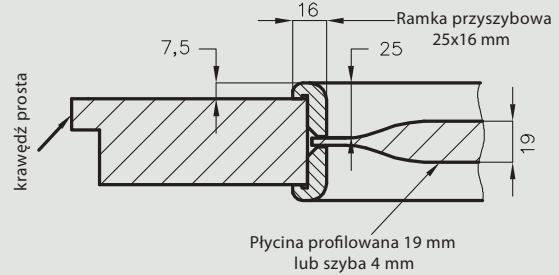

Konstrukcja skrzydeł przylgowych Natura