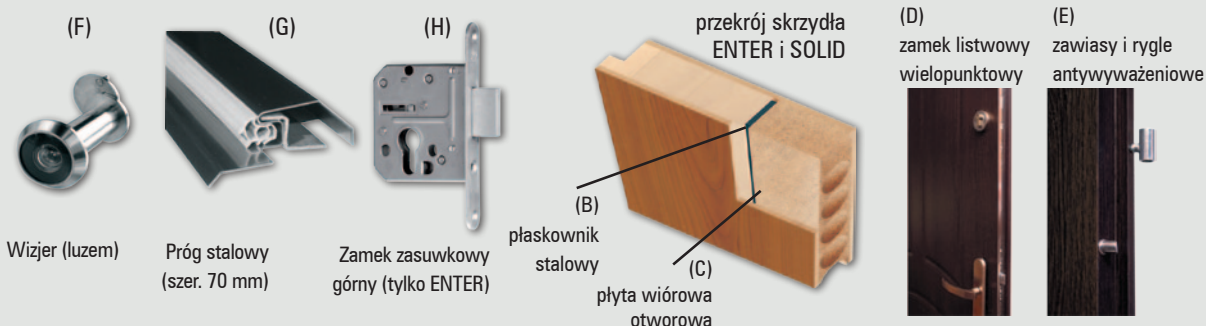

skrzydła drzwiowe wewnętrzne wejściowe

model	dekor DRE-Cell		dekor DRE-Cell	
	biały, buk, calvados, dąb, dąb złoty, jesion, olcha, orzech, orzech satyna, wenge, wiśnia ciemna		dąb bielony ryfla, dąb złoty ryfla, orzech ciemny ryfla, dąb szary ryfla***, wenge ryfla***, grafit ryfla***	
ENTER 15÷20	488 zł netto	600,24 zł brutto	514 zł netto	632,22 zł brutto
SOLID 15÷20	657 zł netto	808,11 zł brutto	685 zł netto	842,55 zł brutto

*** dekor tylko w usłojeniu poziomym

Konstrukcja

Rama skrzydła wykonana z płyty MDF dodatkowo wzmocniona dwoma płaskownikami stalowymi. Wypełnienie – płyta wiórowa otworowa. Skrzydło ma podwyższoną izolacyjność akustyczną ($R_w=27\text{dB}$) z ościeżnicą prostą ENTER/SOLID i progim stalowym. Płyta zewnętrzna HDF uszlachetniona okleiną DRE-Cell Decor. Wykończenie płaskie bądź z frezem dekoracyjnym.

* W modelach 19 i 20 okładzina sklejana jest w pasy o zmiennym usłojeniu. Nie występują w skrzydłach P.POŻ.

Zalecamy do skrzydeł kolekcji ENTER/SOLID ościeżnicę prostą ENTER/SOLID.