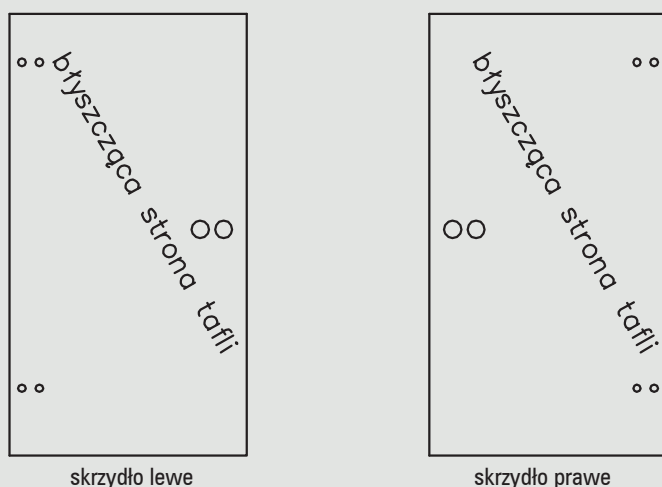

Skrzydła szklane Galla

rewers jest dekoracyjny, matowy (mat nie występuje w drzwiach szklanych Galla 7)