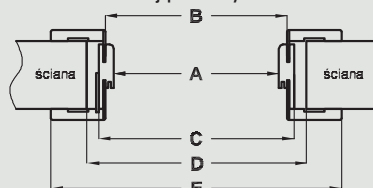

D - wymagana szerokość otworu w murze

* Ościeżnica 075-095 ma odmienny przekrój, dla grubości muru 75-89 mm konieczne będzie samodzielne skrócenie pióra kątownika ruchomego.

Ceny ościeżnic regulowanych bezprzylgowych

Grubość muru	biały, biała mat, dąb bielony ryfla, dąb złoty ryfla, dąb szary ryfla***, jesion, calvados, orzech, orzech ciemny ryfla, orzech satyna, wiśnia ciemna, wenge ryfla***, grafit ryfla***, heban, wiąz, orzech amerykański				dąb jasny, orzech ciemny, wenge	
	Cmin	Cmax	cena netto	cena brutto	cena netto	cena brutto
75	95	423 zł	520,29 zł	590 zł	725,70 zł	
95	115	432 zł	531,36 zł	600 zł	738,00 zł	
120	140	440 zł	541,20 zł	610 zł	750,30 zł	
140	160	449 zł	552,27 zł	625 zł	768,75 zł	
160	180	457 zł	562,11 zł	641 zł	788,43 zł	
180	200	466 zł	573,18 zł	658 zł	809,34 zł	
200	220	475 zł	584,25 zł	674 zł	829,02 zł	
220	240	483 zł	594,09 zł	690 zł	848,70 zł	
240	260	491 zł	603,93 zł	707 zł	869,61 zł	
260	280	499 zł	613,77 zł	723 zł	889,29 zł	
280	300	508 zł	624,84 zł	740 zł	910,20 zł	
300	320	516 zł	634,68 zł	756 zł	929,88 zł	

***dekor tylko w ustojeniu poziomym

Ceny zawierają również 3 zawiasy z płytkami mocującymi.

Cena ościeżnicy do drzwi dwuskrzydłowych: +50%

do drzwi jednoskrzydłowych

	A	B	C	D	E
60	626	650	670	710	810
70	726	750	770	810	910
80	826	850	870	910	1010
90	926	950	970	1010	1110
100	1026	1050	1070	1110	1210

do drzwi dwuskrzydłowych

	A	B	C	D	E
120	1273	1297	1317	1357	1457
130	1373	1397	1417	1457	1557
140	1473	1497	1517	1557	1657
150	1573	1597	1617	1657	1757
160	1673	1697	1717	1757	1857
170	1773	1797	1817	1857	1957
180	1873	1897	1917	1957	2057