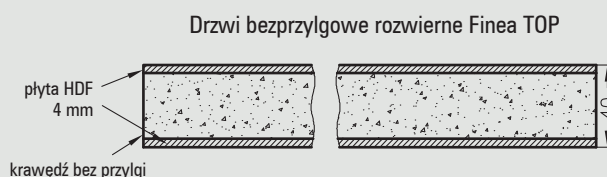

Konstrukcja skrzydeł płytowych

- Rama skrzydła wykonana z drewna iglastego lub z płyty MDF
- Wypełnienie: wkład stabilizujący „plaster miodu” (rys.A), płyta wiórowo-otworowa (rys.B) oraz w drzwiach przeciwpożarowych: płyta pilśniowa lub płyta wiórowa
- Płyta zewnętrzna HDF 3 mm lub 4 mm
- Krawędź „karnies”, prosta lub bez przylgi

1. Płyty zewnętrzne skrzydeł uszlachetnione są:
- a) w kolekcji LACK dekor - płyta lakierowana
  - b) w kolekcji DRE-Cell dekor - folia dekoracyjna
  - c) w folii Finish - folia Finish
  - d) w laminacie CPL - laminatem CPL gr. 0,2 mm
  - e) w kolekcji natura - okleina naturalna, zabezpieczona pięcioma warstwami lakieru utwardzanego w technologii UV

Rys.A. Wkład stabilizujący „plaster miodu”